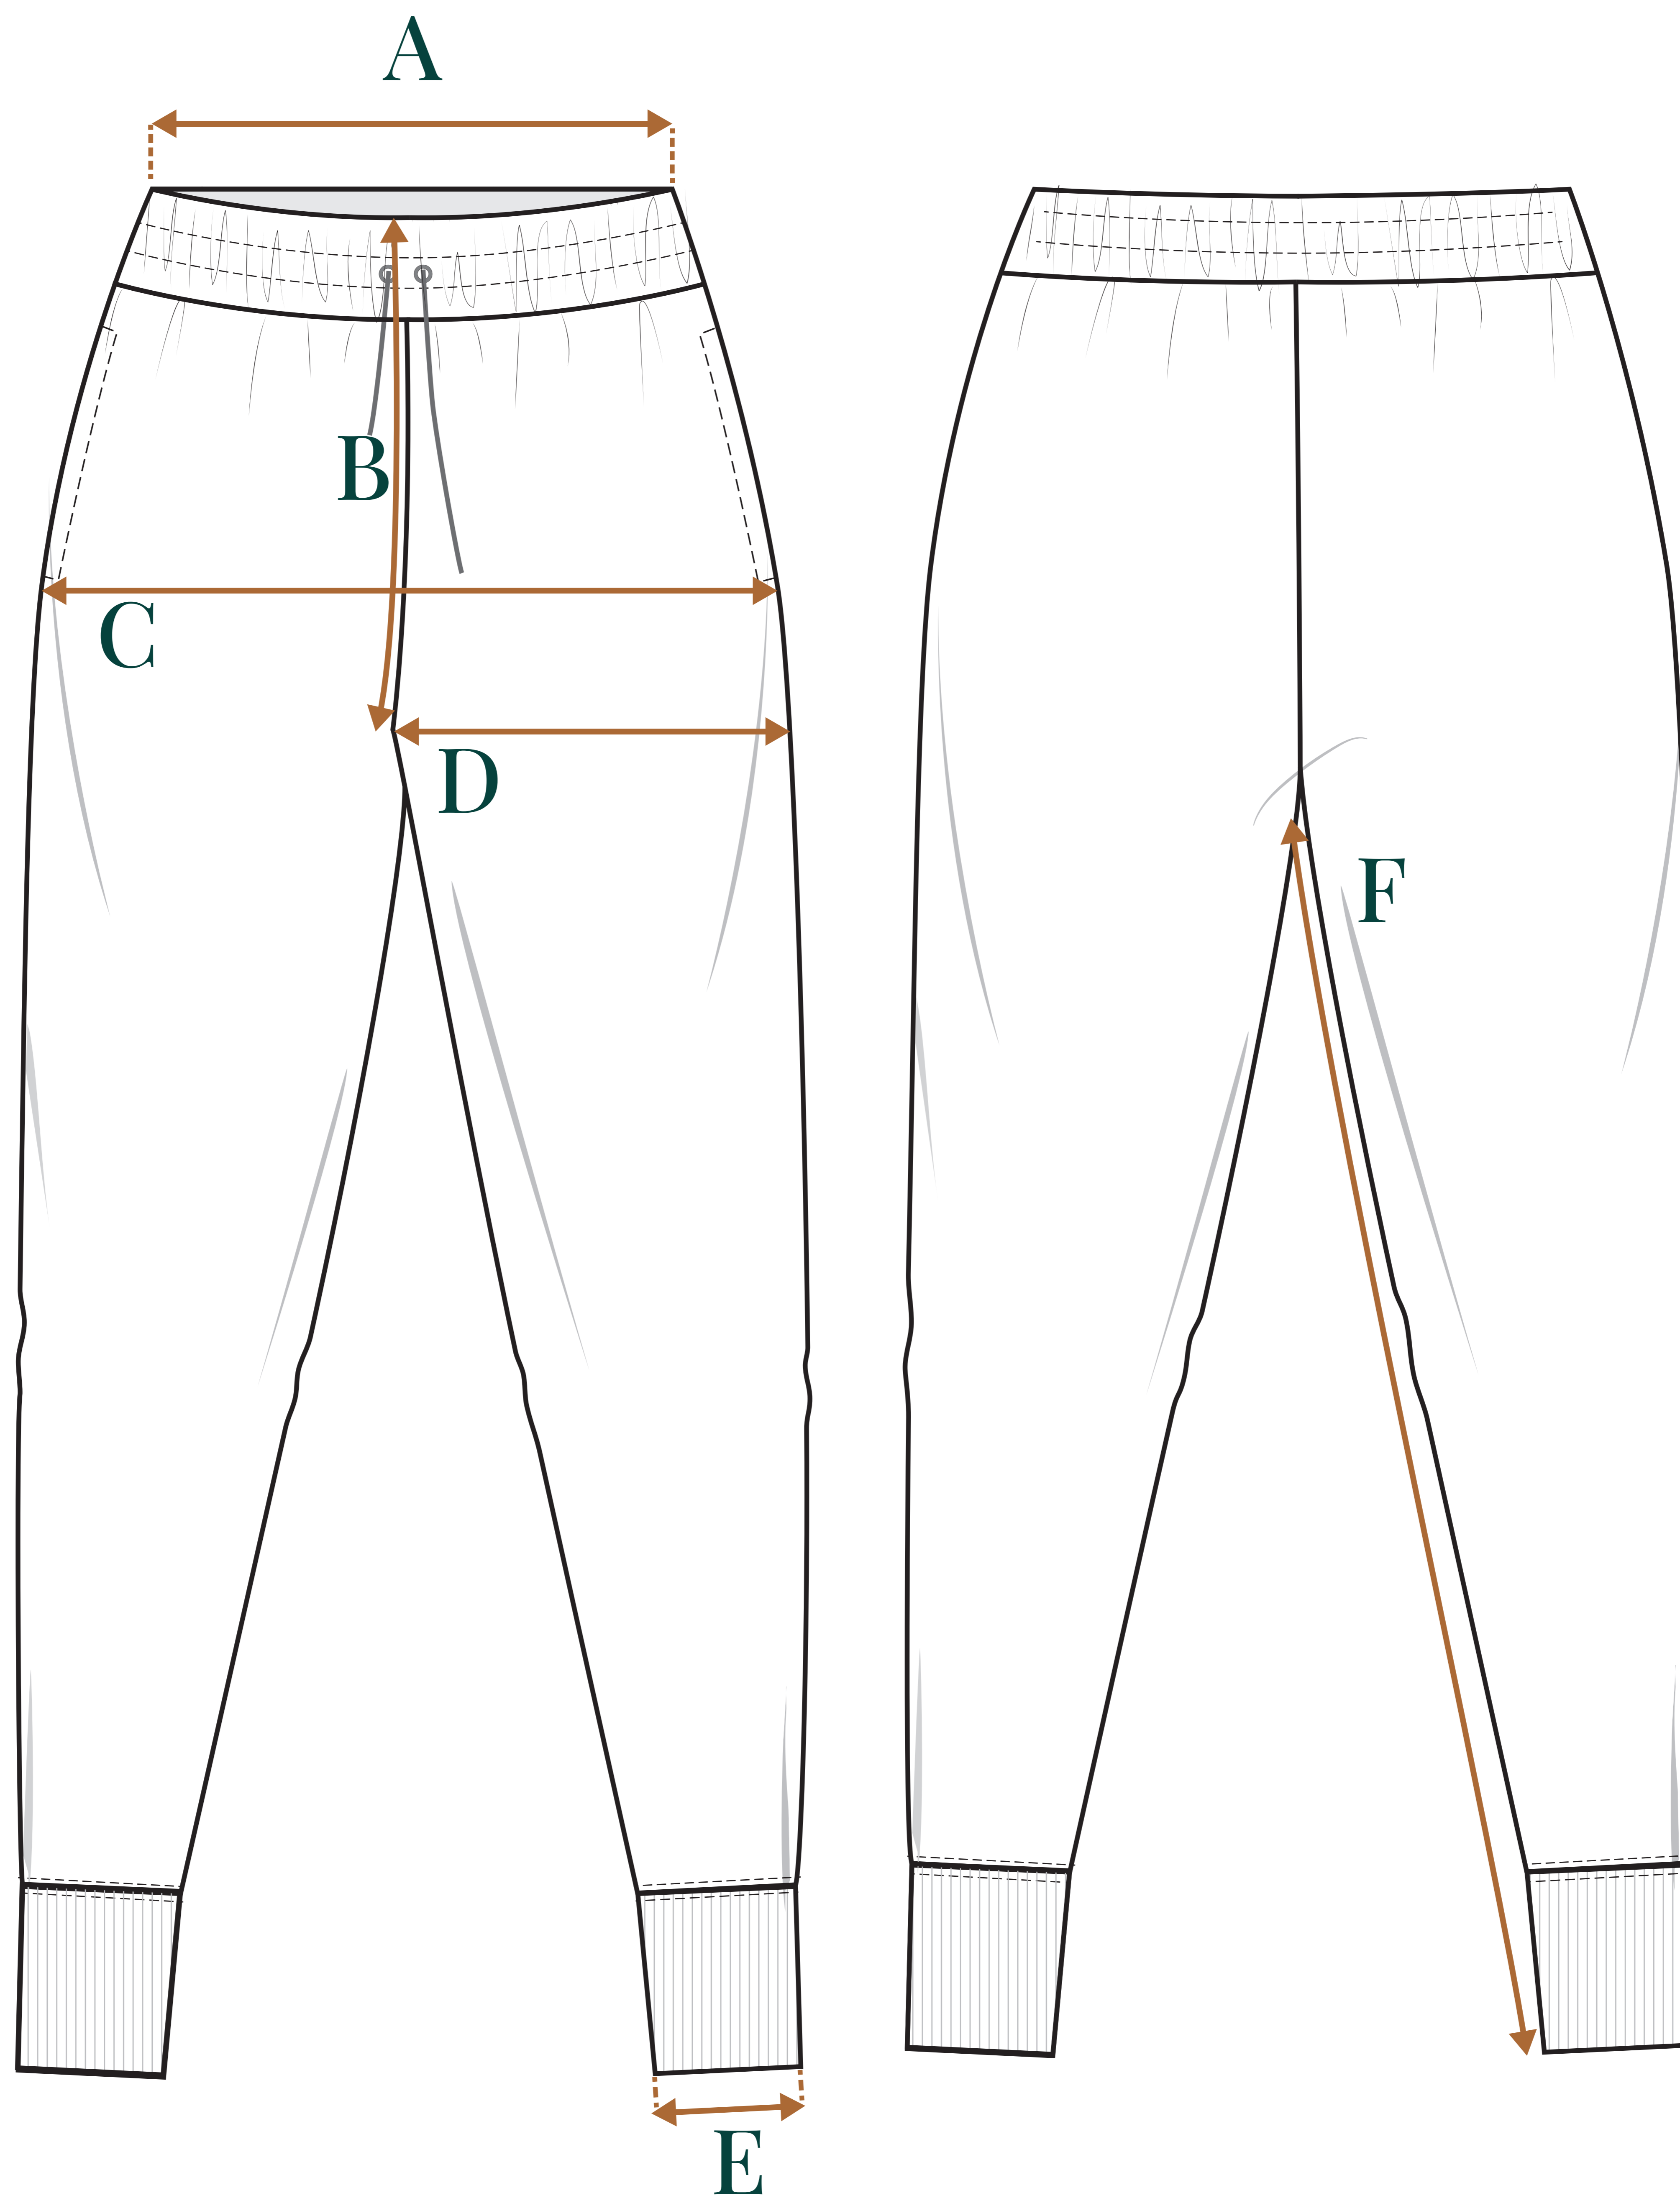

# rivaclothing

	<b>XS</b>	<b>S</b>	<b>M</b>	<b>L</b>	<b>XL</b>	<b>XXL</b>	<b>3XL</b>
<b>1/2 VYÖTÄRÖN YMPÄRYYS A</b>	32	36	40	44	48	52	56
<b>HAARAKORKEUS B</b>	29,5	30,5	31,5	32,5	33,5	34,5	35,5
<b>1/2 LANTION YMPÄRYYS C</b>	46	50	54	58	62	66	70
<b>1/2 REIDEN YMPÄRYYS D</b>	31	33	35	37	39	41	43
<b>1/2 LAHKEEN YMPÄRYYS E</b>	11	11	12	12	13	13	13
<b>LAHKEEN SISÄPITUUS F</b>	77	78	79	80	81	82	83