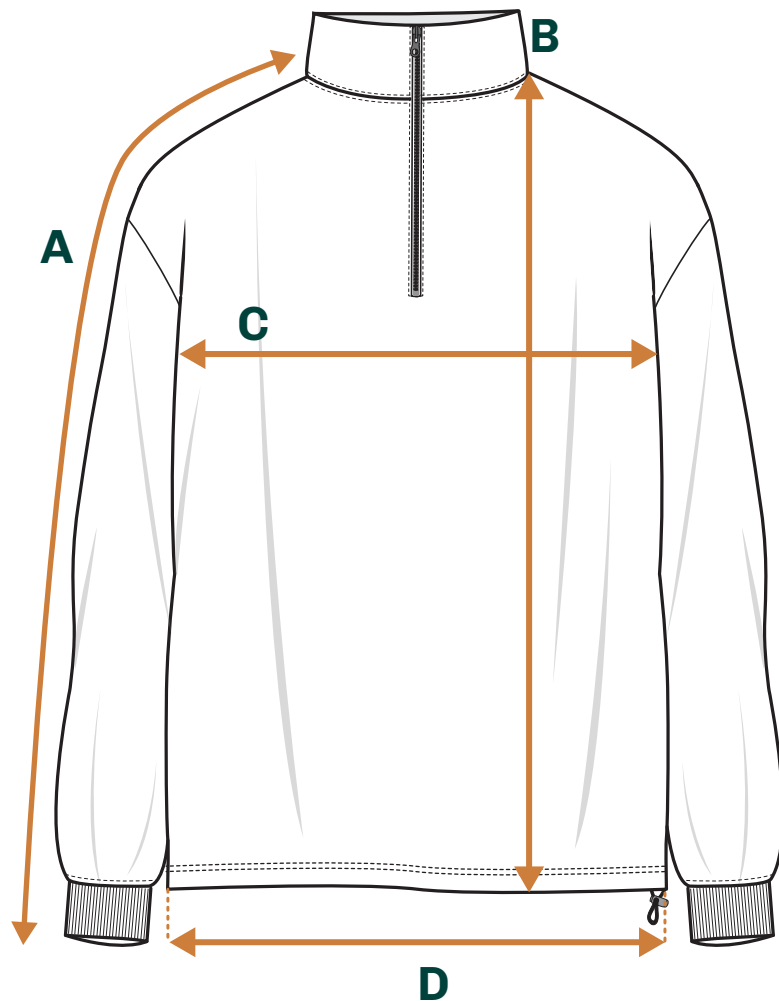

# rivaclothing

	<b>XS</b>	<b>S</b>	<b>M</b>	<b>L</b>	<b>XL</b>	<b>XXL</b>	<b>XXXL</b>
<b>HIHAN PITUUS A</b>	71	75	79	83	85	87	89
<b>PAIDAN PITUUS B</b>	66	69	73	76	77	78	79
<b>1/2 RINNAN YMPÄRYS C</b>	52	56	60	64	68	72	76
<b>1/2 HELMAN YMPÄRYS D</b>	52	56	60	64	68	72	76