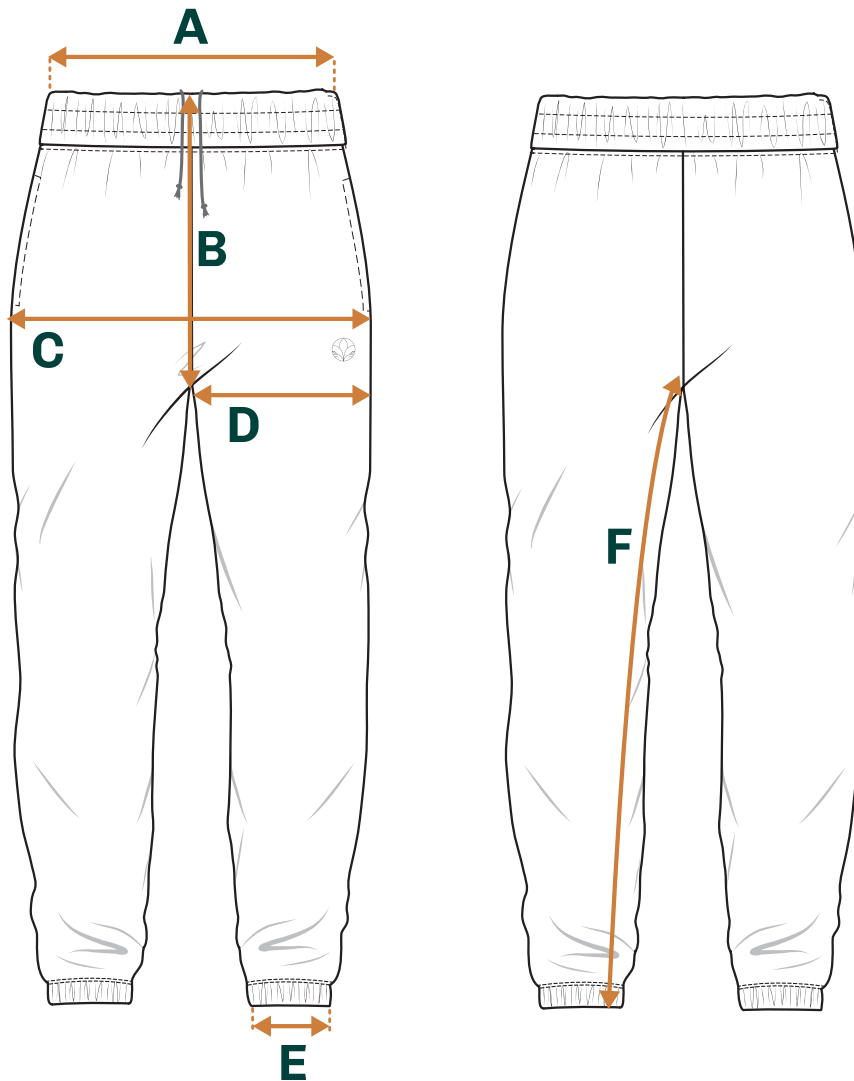

# rivaclothing

	XS	S	M	L	XL	XXL	XXXL
<b>1/2 VYÖTÄRÖN YMPÄRYS A</b>	32	36	40	44	48	52	56
<b>HAARAKORKEUS B</b>	29	30	31	32	33	34	35
<b>1/2 LANTION YMPÄRYS C</b>	48	52	56	60	64	68	72
<b>1/2 REIDEN YMPÄRYS D</b>	32	34	36	38	40	42	44
<b>1/2 LAHKEEN YMPÄRYS E</b>	12.5	13	13.5	14	14.5	15	15.5
<b>LAHKEEN SISÄPITUUS F</b>	75	76	78	80	81	82	82