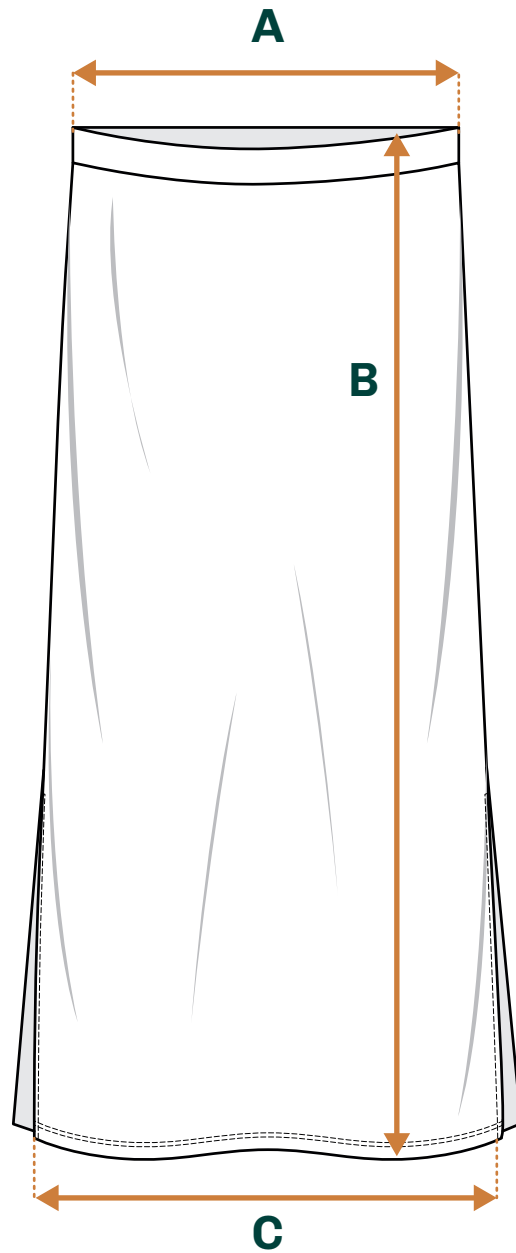

# rivaclothing

	<b>XS</b>	<b>S</b>	<b>M</b>	<b>L</b>	<b>XL</b>	<b>XXL</b>	<b>XXXL</b>
<b>1/2 VYÖTÄRÖN YMPÄRYS A</b>	33	36	39	42	46	50	55
<b>HAMEEN PITUUS B</b>	81	82	83	84	85	86	87
<b>1/2 HELMAN YMPÄRYS D</b>	51	54	57	60	64	68	73