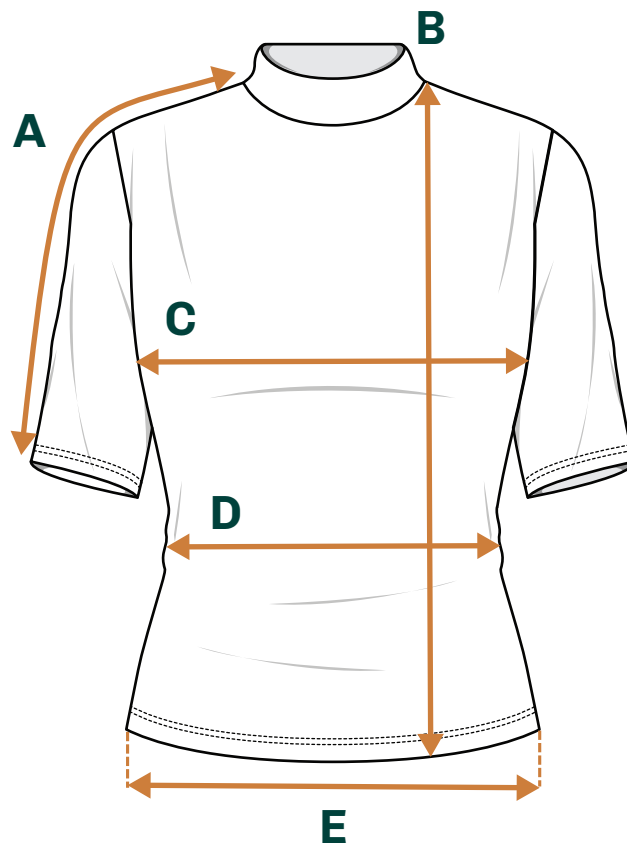

rivaclothing

	XS	S	M	L	XL	XXL	XXXL
HIHAN PITUUS A	31	32	33	34	35	36	37
PAIDAN PITUUS B	58	60	62	64	66	68	70
1/2 RINNAN YMPÄRYYS C	34	37	40	43	47	51	56
1/2 VYÖTÄRÖN YMPÄRYYS D	31	34	37	40	44	48	53
1/2 HELMAN YMPÄRYYS E	33	36	39	42	46	50	55