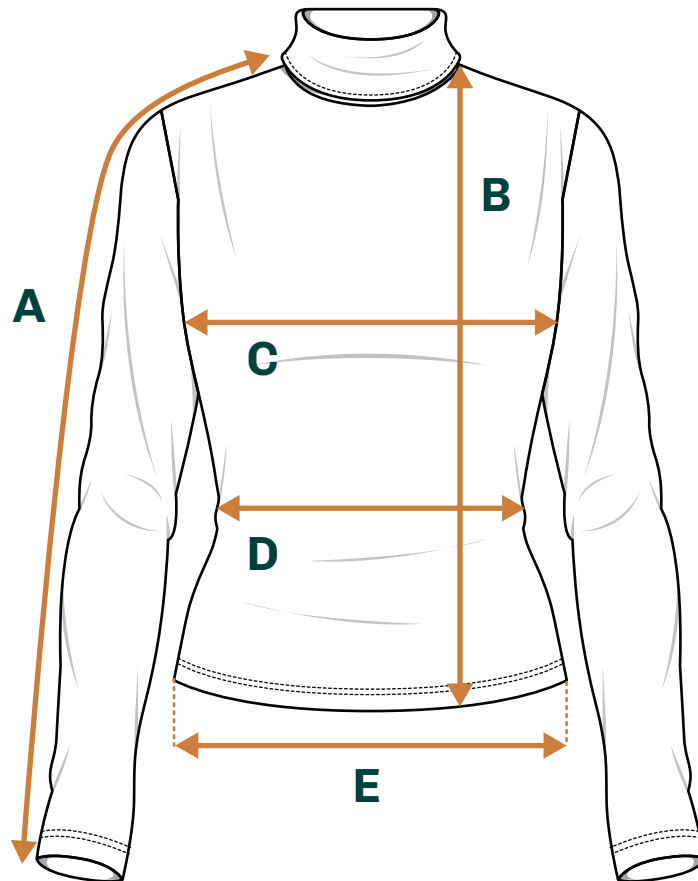

# rivaclothing

	<b>XS</b>	<b>S</b>	<b>M</b>	<b>L</b>	<b>XL</b>	<b>XXL</b>	<b>XXXL</b>
<b>HIHAN PITUUS A</b>	72	73	74	75	76	77	78
<b>PAIDAN PITUUS B</b>	60	62	64	66	68	70	72
<b>1/2 RINNAN YMPÄRYS C</b>	39	42	45	48	52	56	61
<b>1/2 VYÖTÄRÖN YMPÄRYS D</b>	33	36	39	42	46	50	55
<b>1/2 HELMAN YMPÄRYS E</b>	40	43	46	49	53	57	62