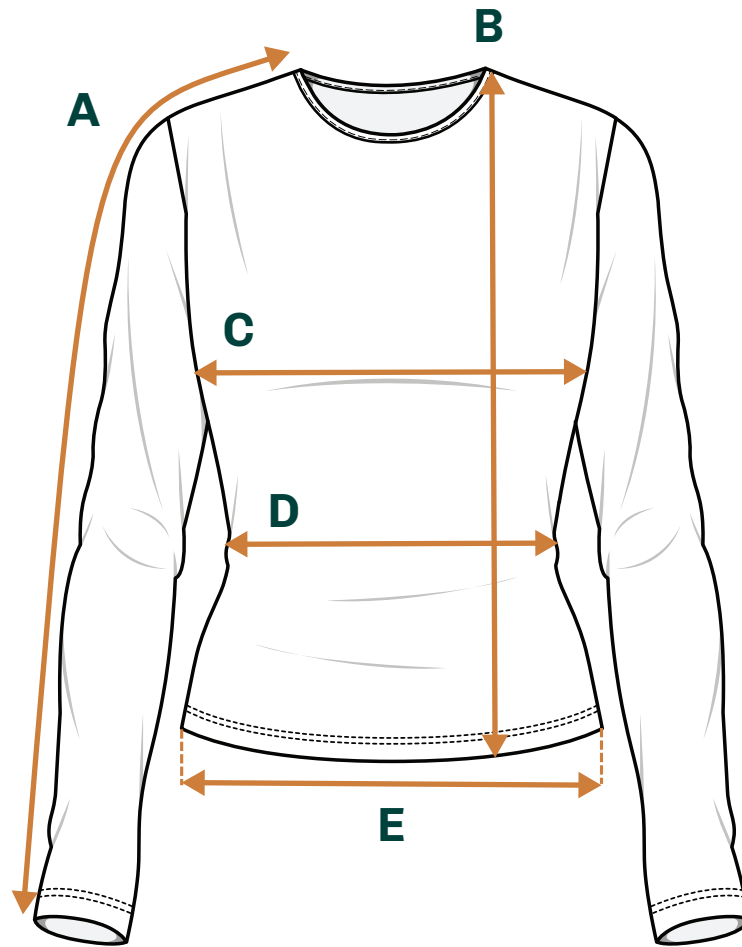

# rivaclothing

	<b>XS</b>	<b>S</b>	<b>M</b>	<b>L</b>	<b>XL</b>	<b>XXL</b>	<b>XXXL</b>
<b>HIHAN PITUUS A</b>	67	68	69	70	71	72	73
<b>PAIDAN PITUUS B</b>	56	58	60	62	64	66	68
<b>1/2 RINNAN YMPÄRYS C</b>	33	36	39	42	46	50	55
<b>1/2 VYÖTÄRÖN YMPÄRYS D</b>	29	32	35	38	42	46	51
<b>1/2 HELMAN YMPÄRYS E</b>	35	38	41	44	48	52	57