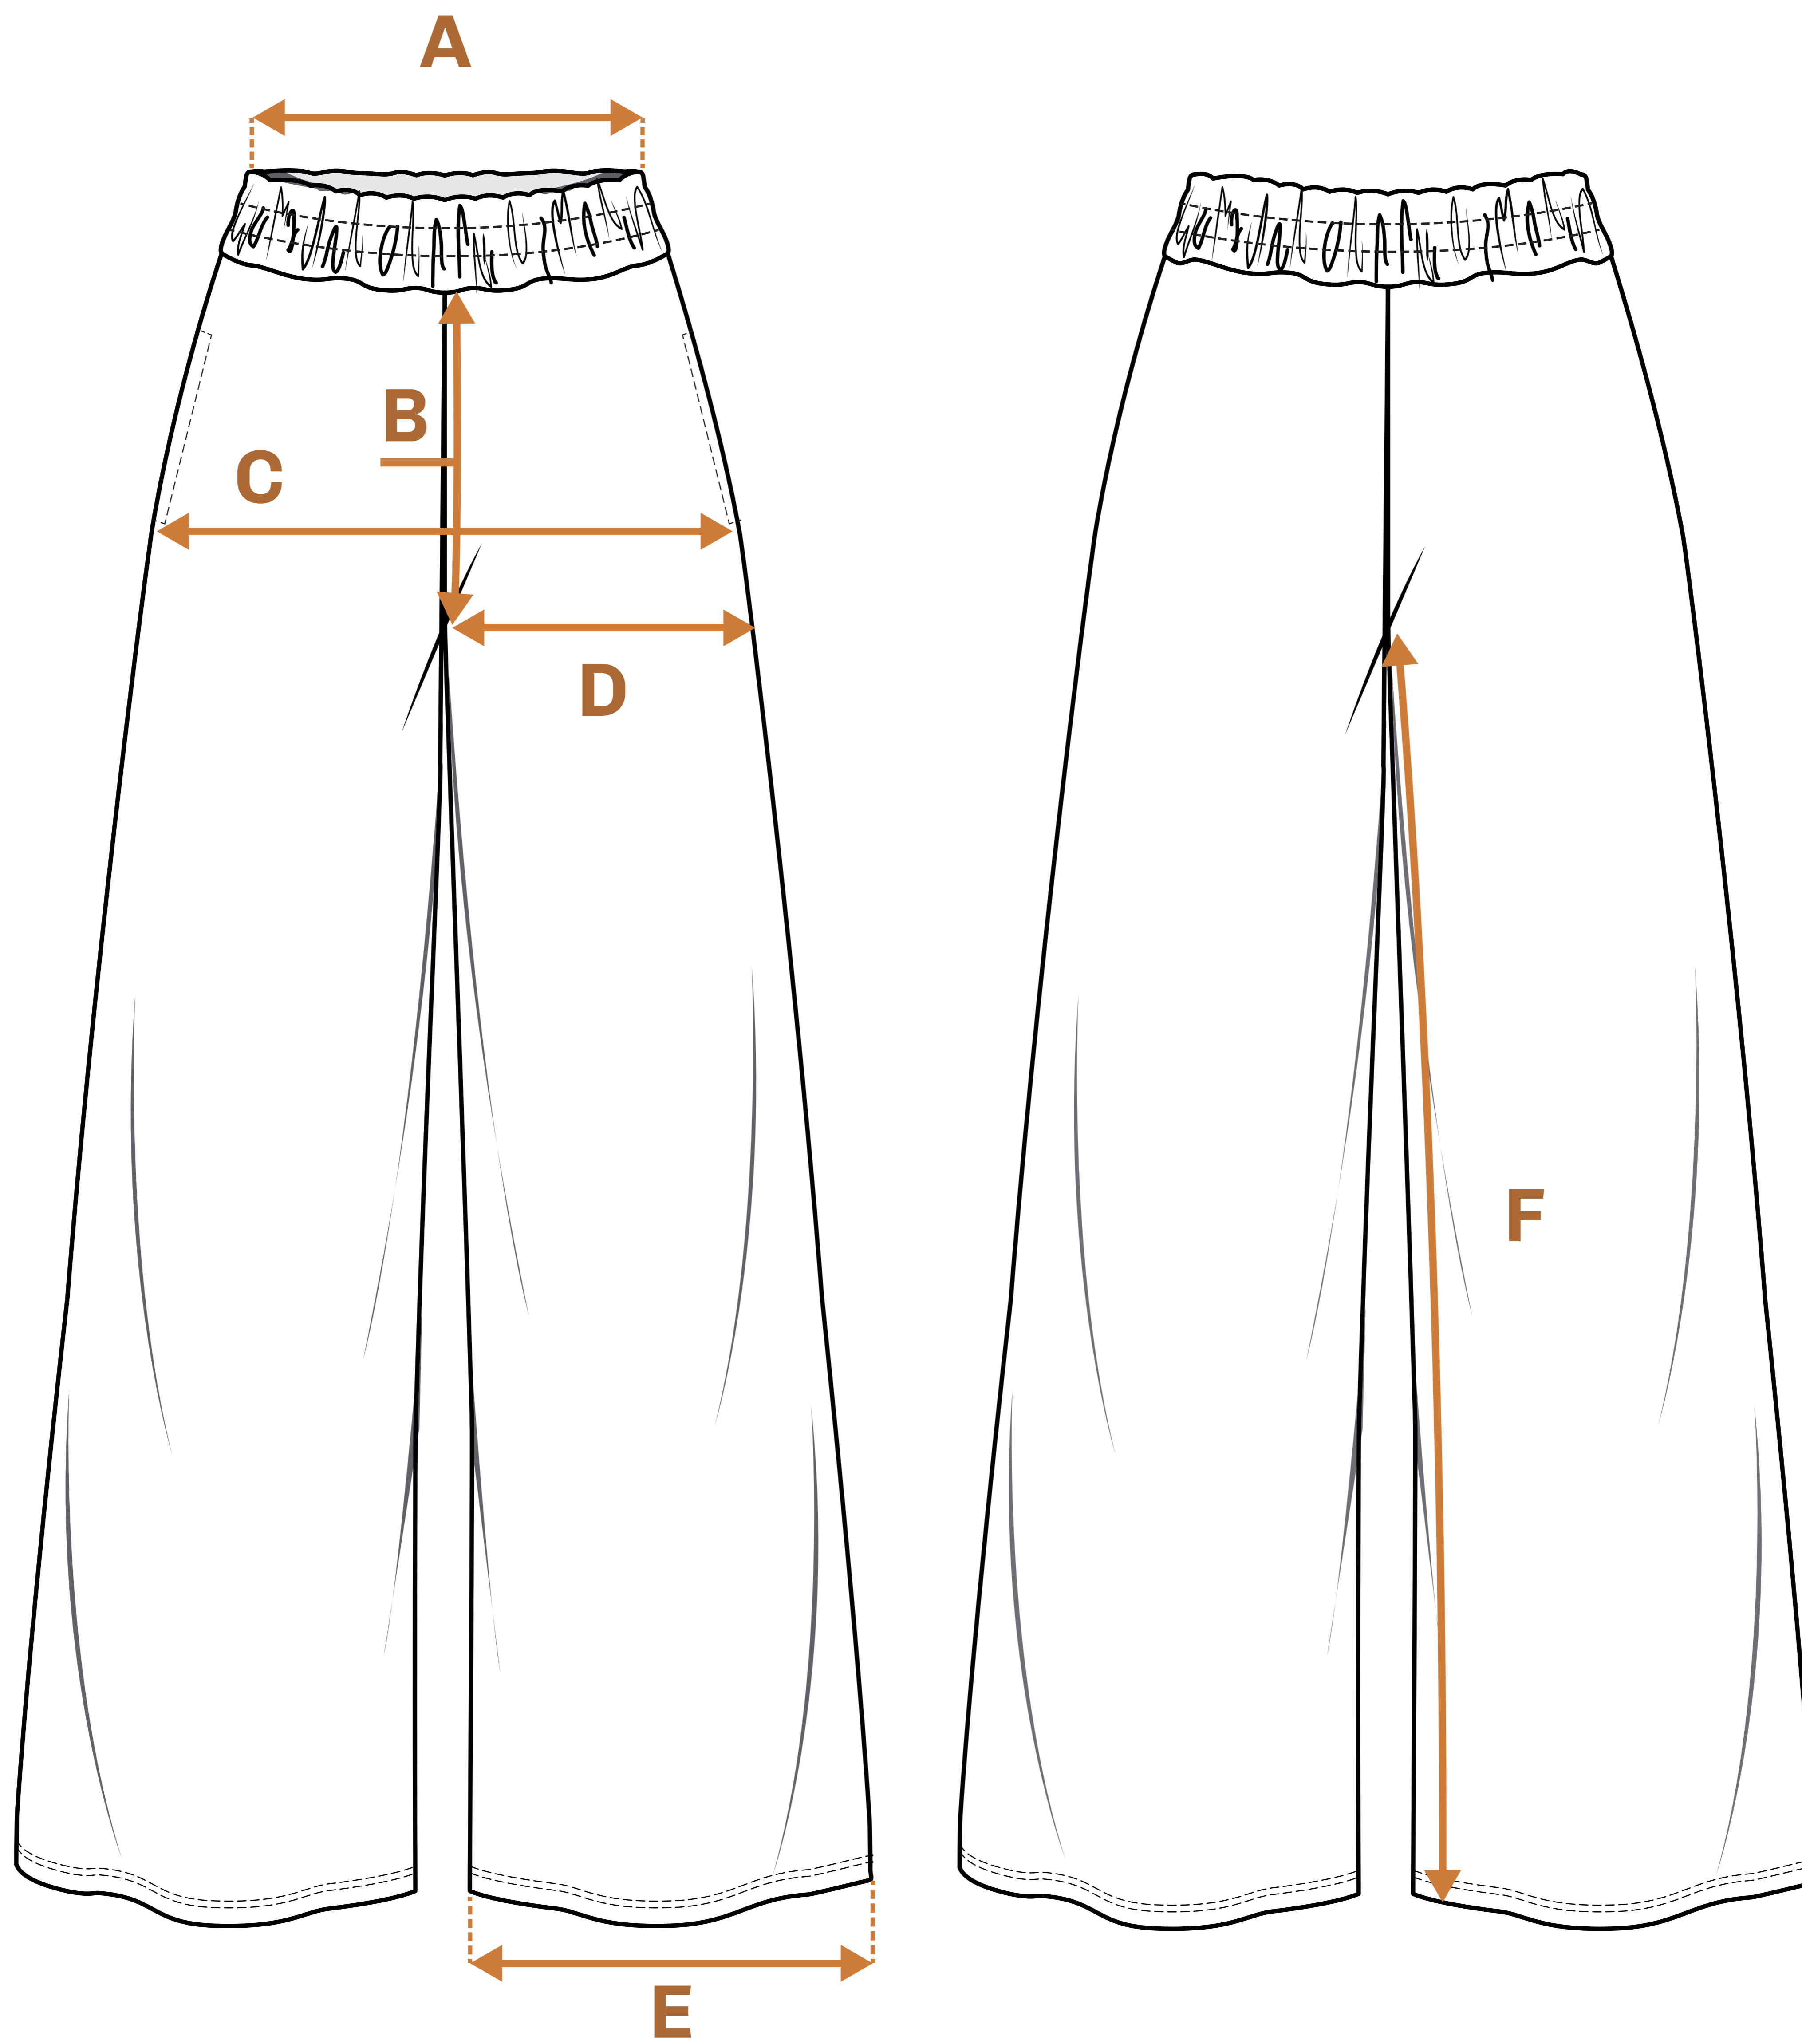

rivaclothing

| | XS | S | M | L | XL | 2XL | 3XL |
|-------------------------------|-----------|----------|----------|----------|-----------|------------|------------|
| 1/2 VYÖTÄRÖN YMPÄRYS A | 31 | 34 | 37 | 40 | 44 | 48 | 53 |
| ISTUMAKORKEUS B | 26 | 27 | 28 | 29 | 30 | 31 | 32 |
| 1/2 LANTION YMPÄRYS C | 51 | 54 | 57 | 60 | 64 | 68 | 73 |
| 1/2 REIDEN YMPÄRYS D | 32 | 34 | 36 | 38 | 40 | 42 | 44 |
| 1/2 LAHKEEN YMPÄRYS E | 29 | 30 | 31 | 32 | 33 | 34 | 35 |
| SISÄSAUMA F | | | | | | | |
| Lyhyt | 66 | 66 | 66 | 66 | 66 | 66 | 66 |
| Normaali | 74 | 74 | 74 | 74 | 74 | 74 | 74 |
| Pitkä | 80 | 80 | 80 | 80 | 80 | 80 | 80 |