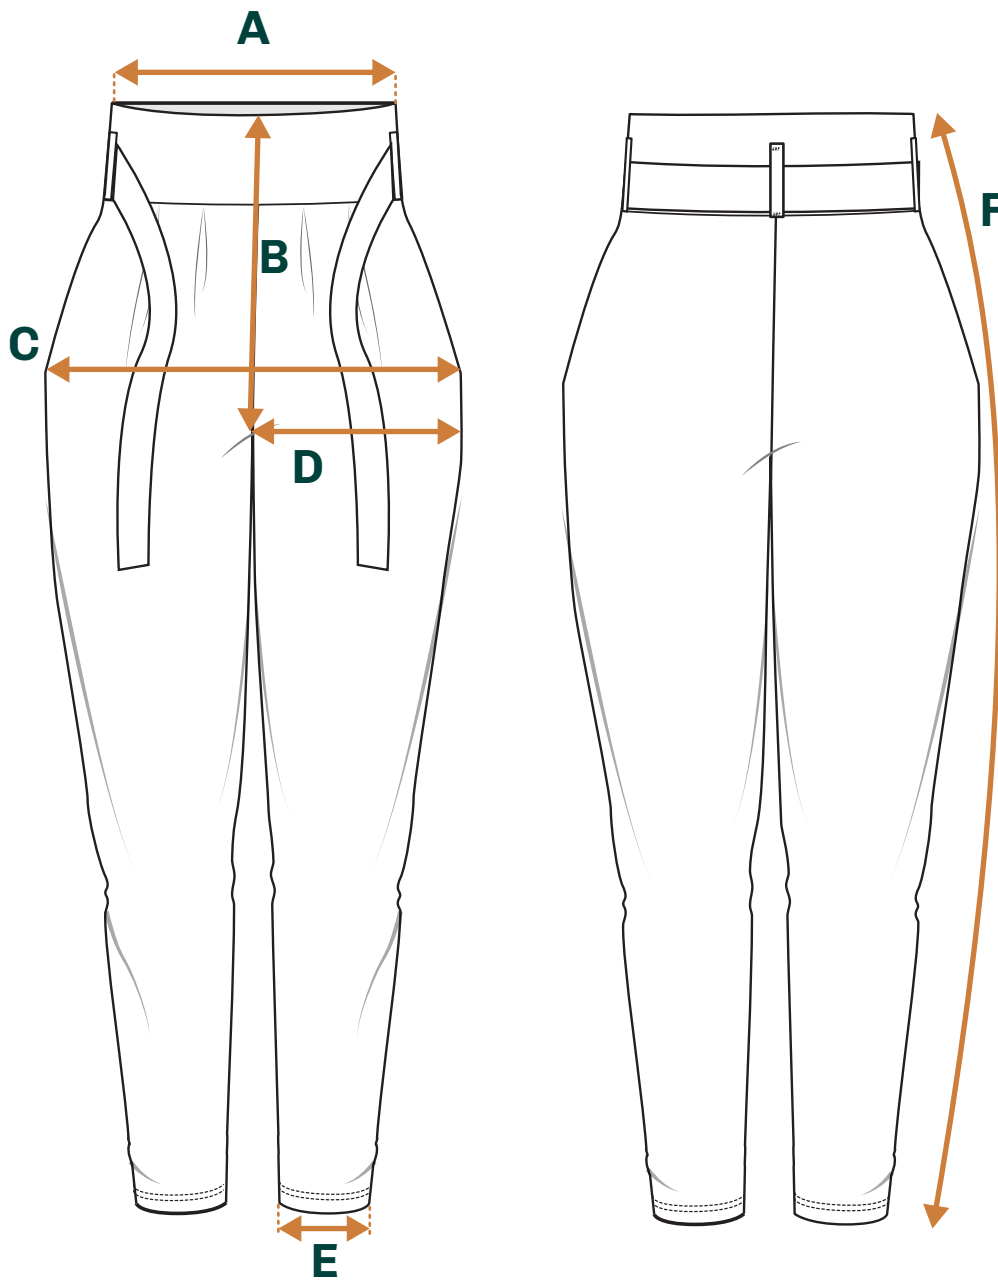

# rivaclothing

	XS	S	M	L	XL	XXL	XXXL
<b>1/2 VYÖTÄRÖN YMPÄRYS A</b>	31	34	37	41	45	49	54
<b>HAARAKORKEUS B</b>	37	38	39	40	41	42	43
<b>1/2 LANTION YMPÄRYS C</b>	51	54	57	61	65	69	74
<b>1/2 REIDEN YMPÄRYS D</b>	31	33	35	37	39	41	43
<b>1/2 LAHKEEN YMPÄRYS E</b>	15.75	16	16.25	16.5	16.75	17	17.25
<b>SIVUN PITUUS F</b>	95	96	97	98	99	100	101