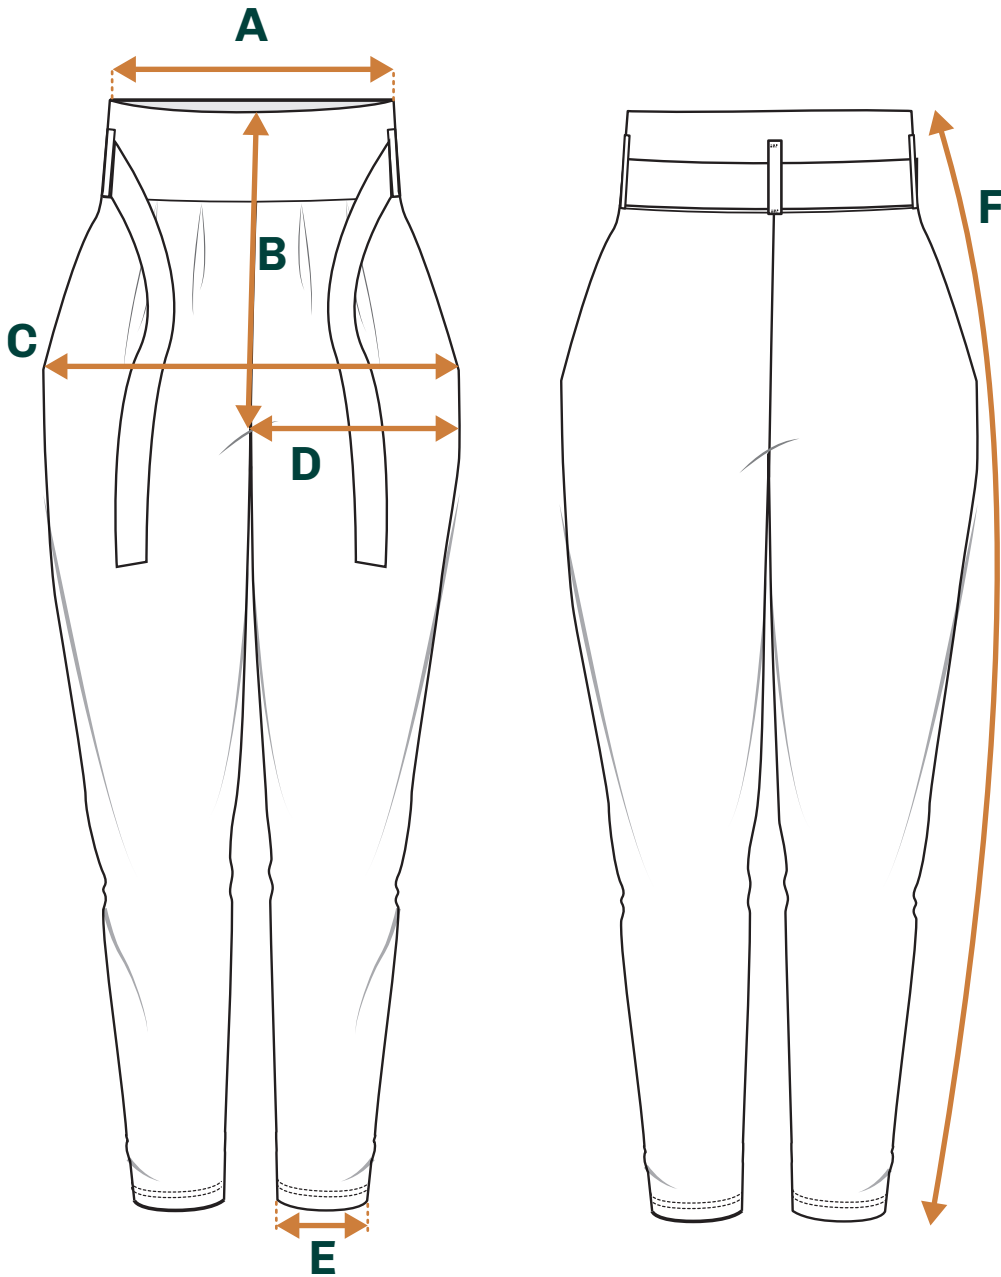

rivaclothing

	XS	S	M	L	XL	XXL	XXXL
1/2 VYÖTÄRÖN YMPÄRYS A	31	34	37	41	45	49	54
HAARAKORKEUS B	37	38	39	40	41	42	43
1/2 LANTION YMPÄRYS C	51	54	57	61	65	69	74
1/2 REIDEN YMPÄRYS D	31	33	35	37	39	41	43
1/2 LAHKEEN YMPÄRYS E	15.75	16	16.25	16.5	16.75	17	17.25
SIVUN PITUUS F	105	106	107	108	109	110	111