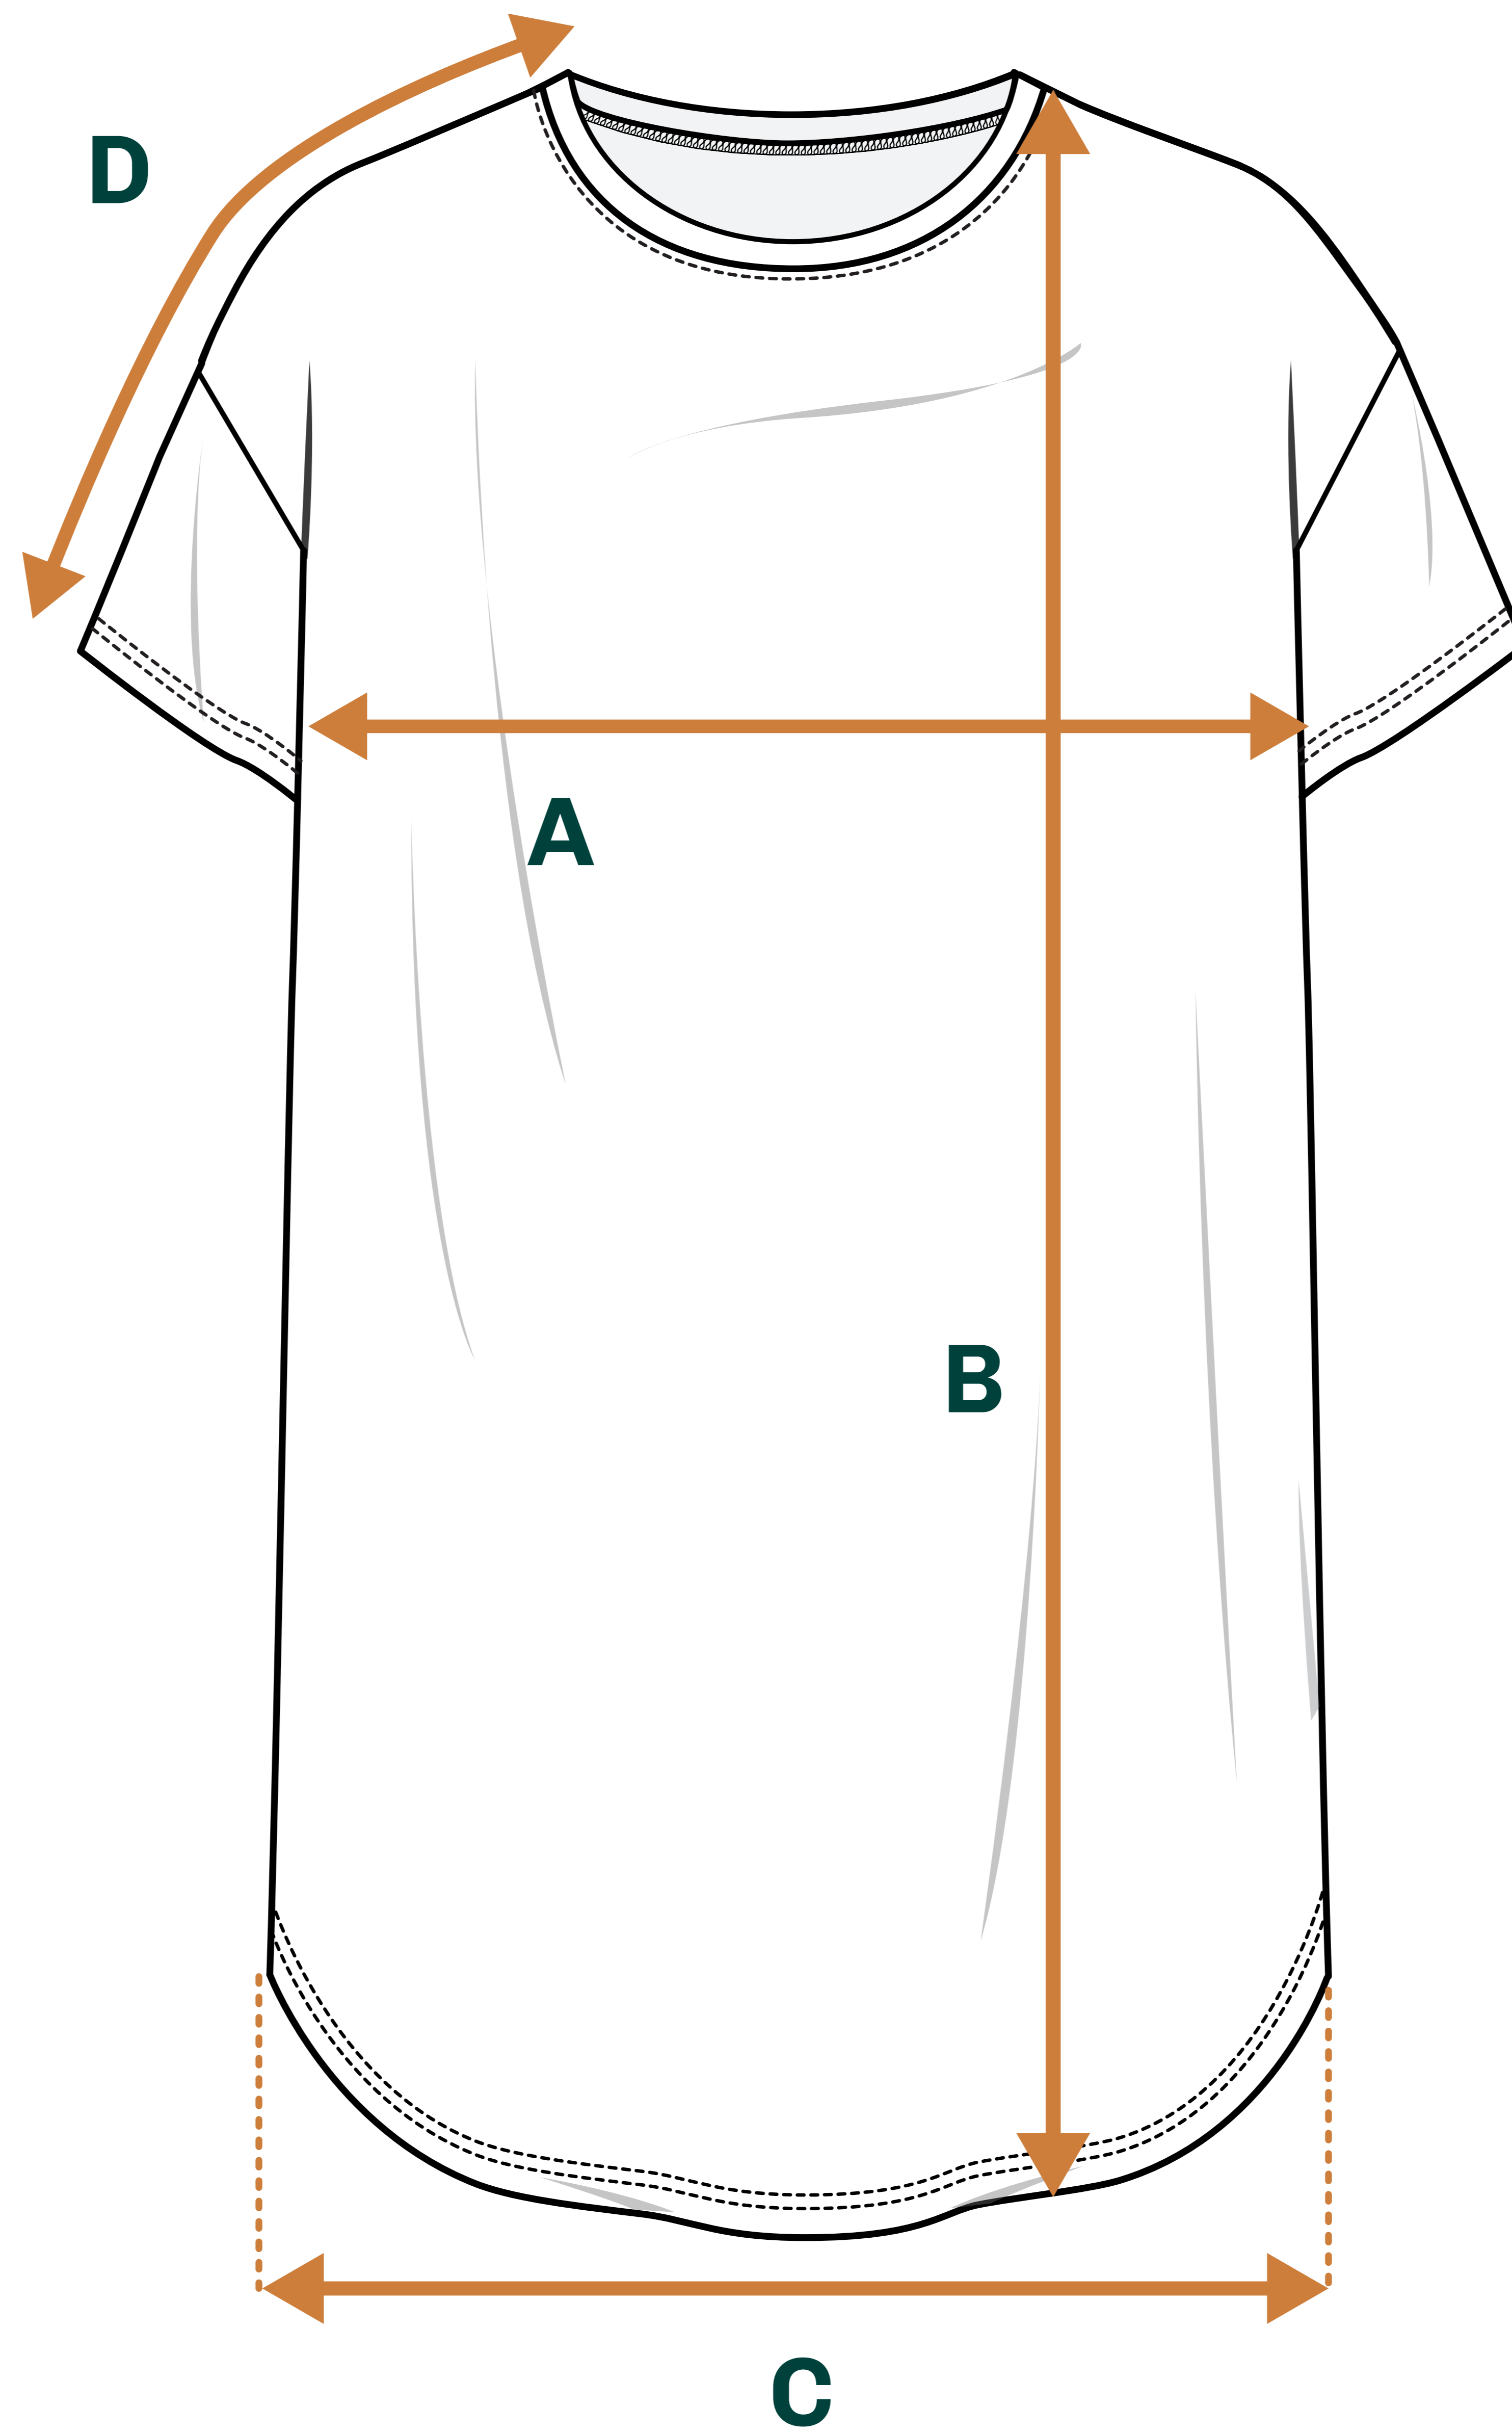

rivaclothing

	XS	S	M	L	XL	XXL	XXXL
1/2 RINNAN YMPÄRYYS A	48	52	55	58	62	66	70
PITUUS HARTIASTA HELMAAN B	76	78	80	82	84	85	86
1/2 HELMAN YMPÄRYYS C	52	56	59	62	66	70	74
HIHAN PITUUS D	33	34	36	37	39	40	42