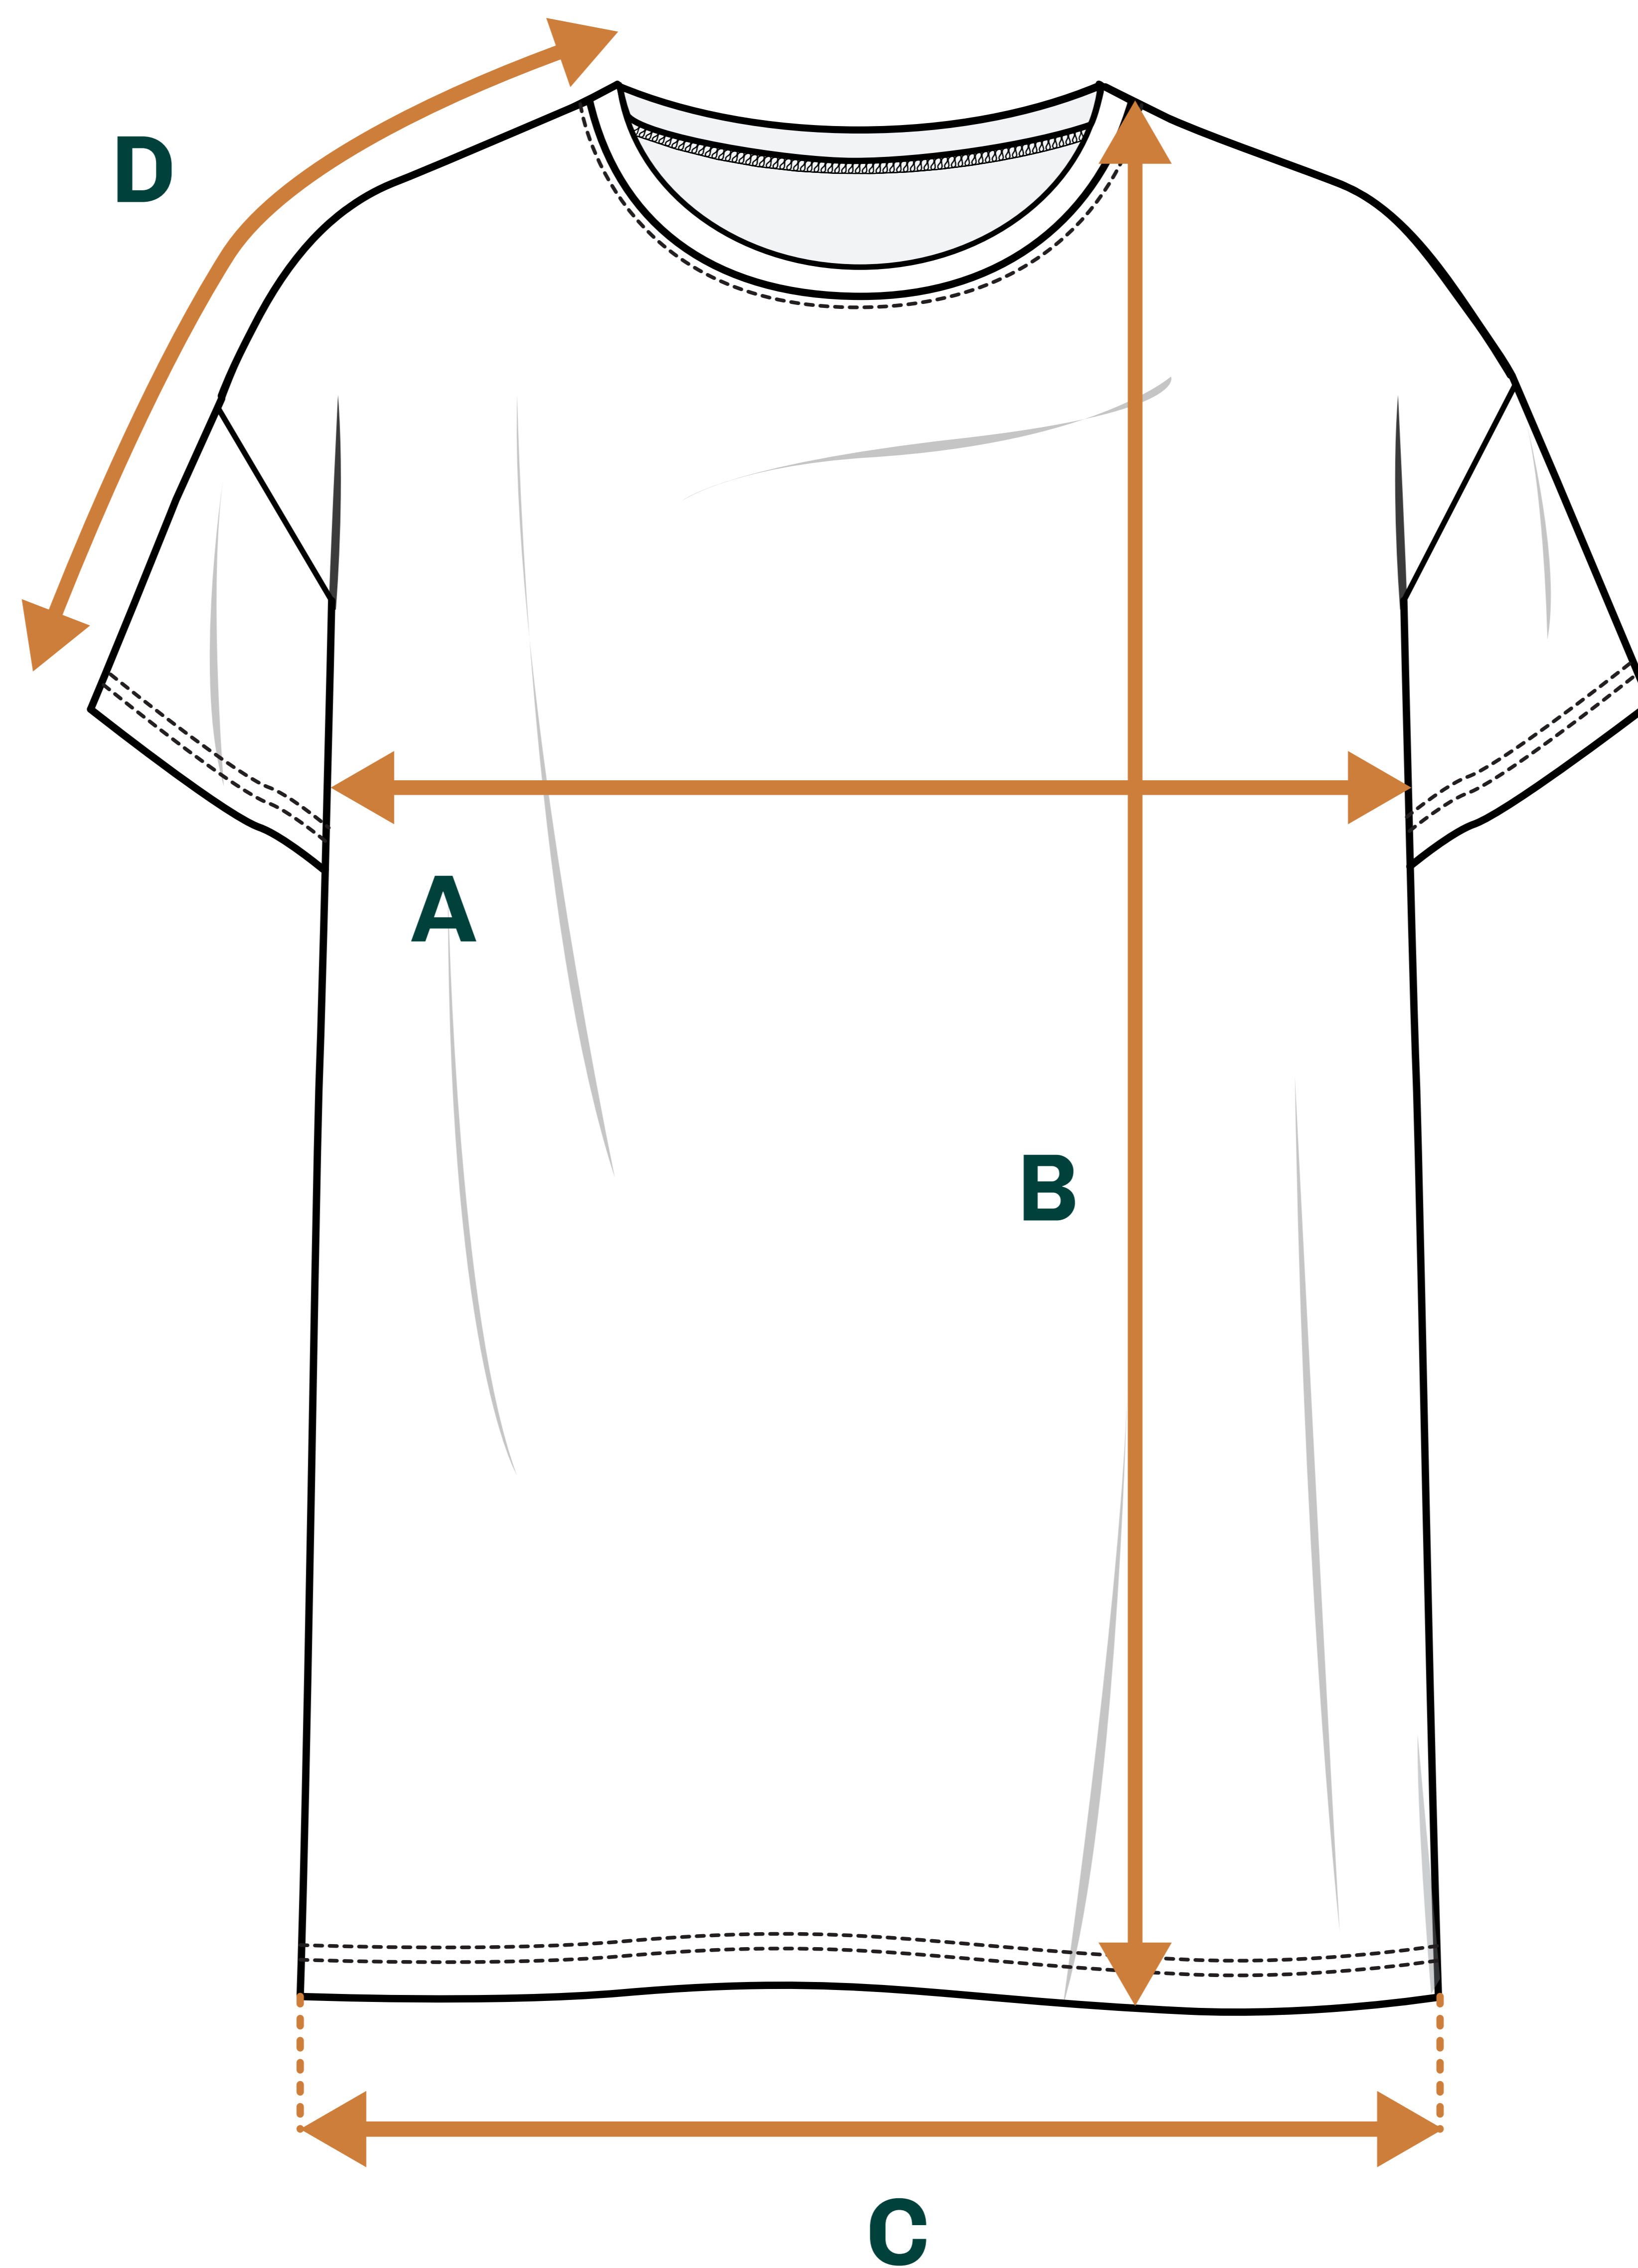

rivaclothing

	XS	S	M	L	XL	XXL	XXXL
1/2 RINNAN YMPÄRYS A	48	52	55	58	62	66	70
PITUUS HARTIASTA HELMAAN B	63	66	69	72	75	78	81
1/2 HELMAN YMPÄRYS C	49	53	56	59	63	67	71
HIHAN PITUUS D	33	34	36	37	39	40	42