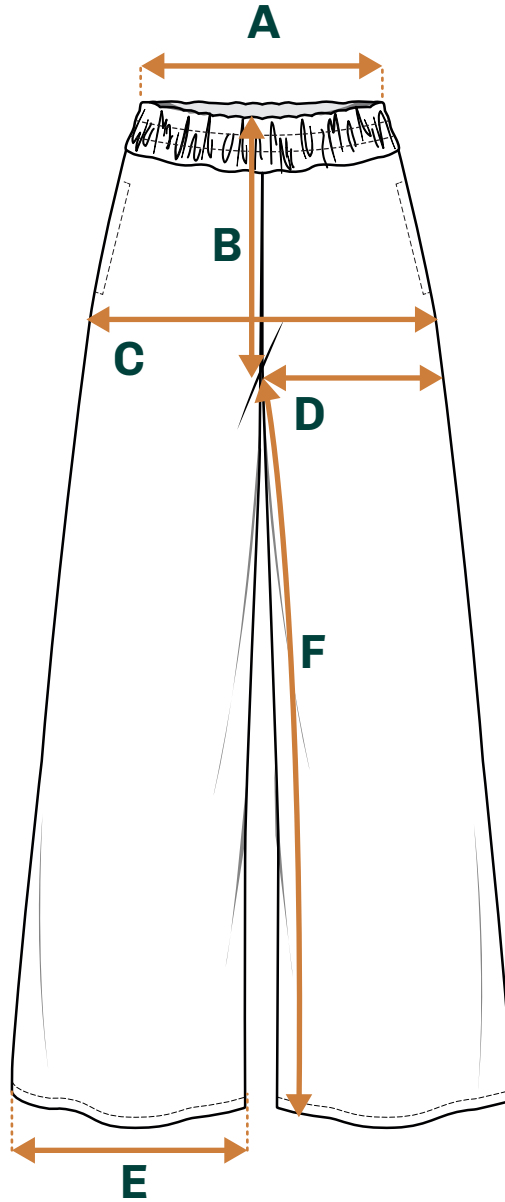

rivaclothing

	XS	S	M	L	XL	XXL	XXXL
1/2 VYÖTÄRÖN YMPÄRYS A	31	34	37	40	44	48	53
HAARAKORKEUS B	26	27	28	29	30	31	32
1/2 LANTION YMPÄRYS C	51	54	57	60	64	68	73
1/2 REIDEN YMPÄRYS D	32	34	36	38	40	42	44
1/2 LAHKEEN YMPÄRYS E	29	30	31	32	33	34	35
LAHKEEN SISÄPITUUS F	72	72	72	72	72	72	72