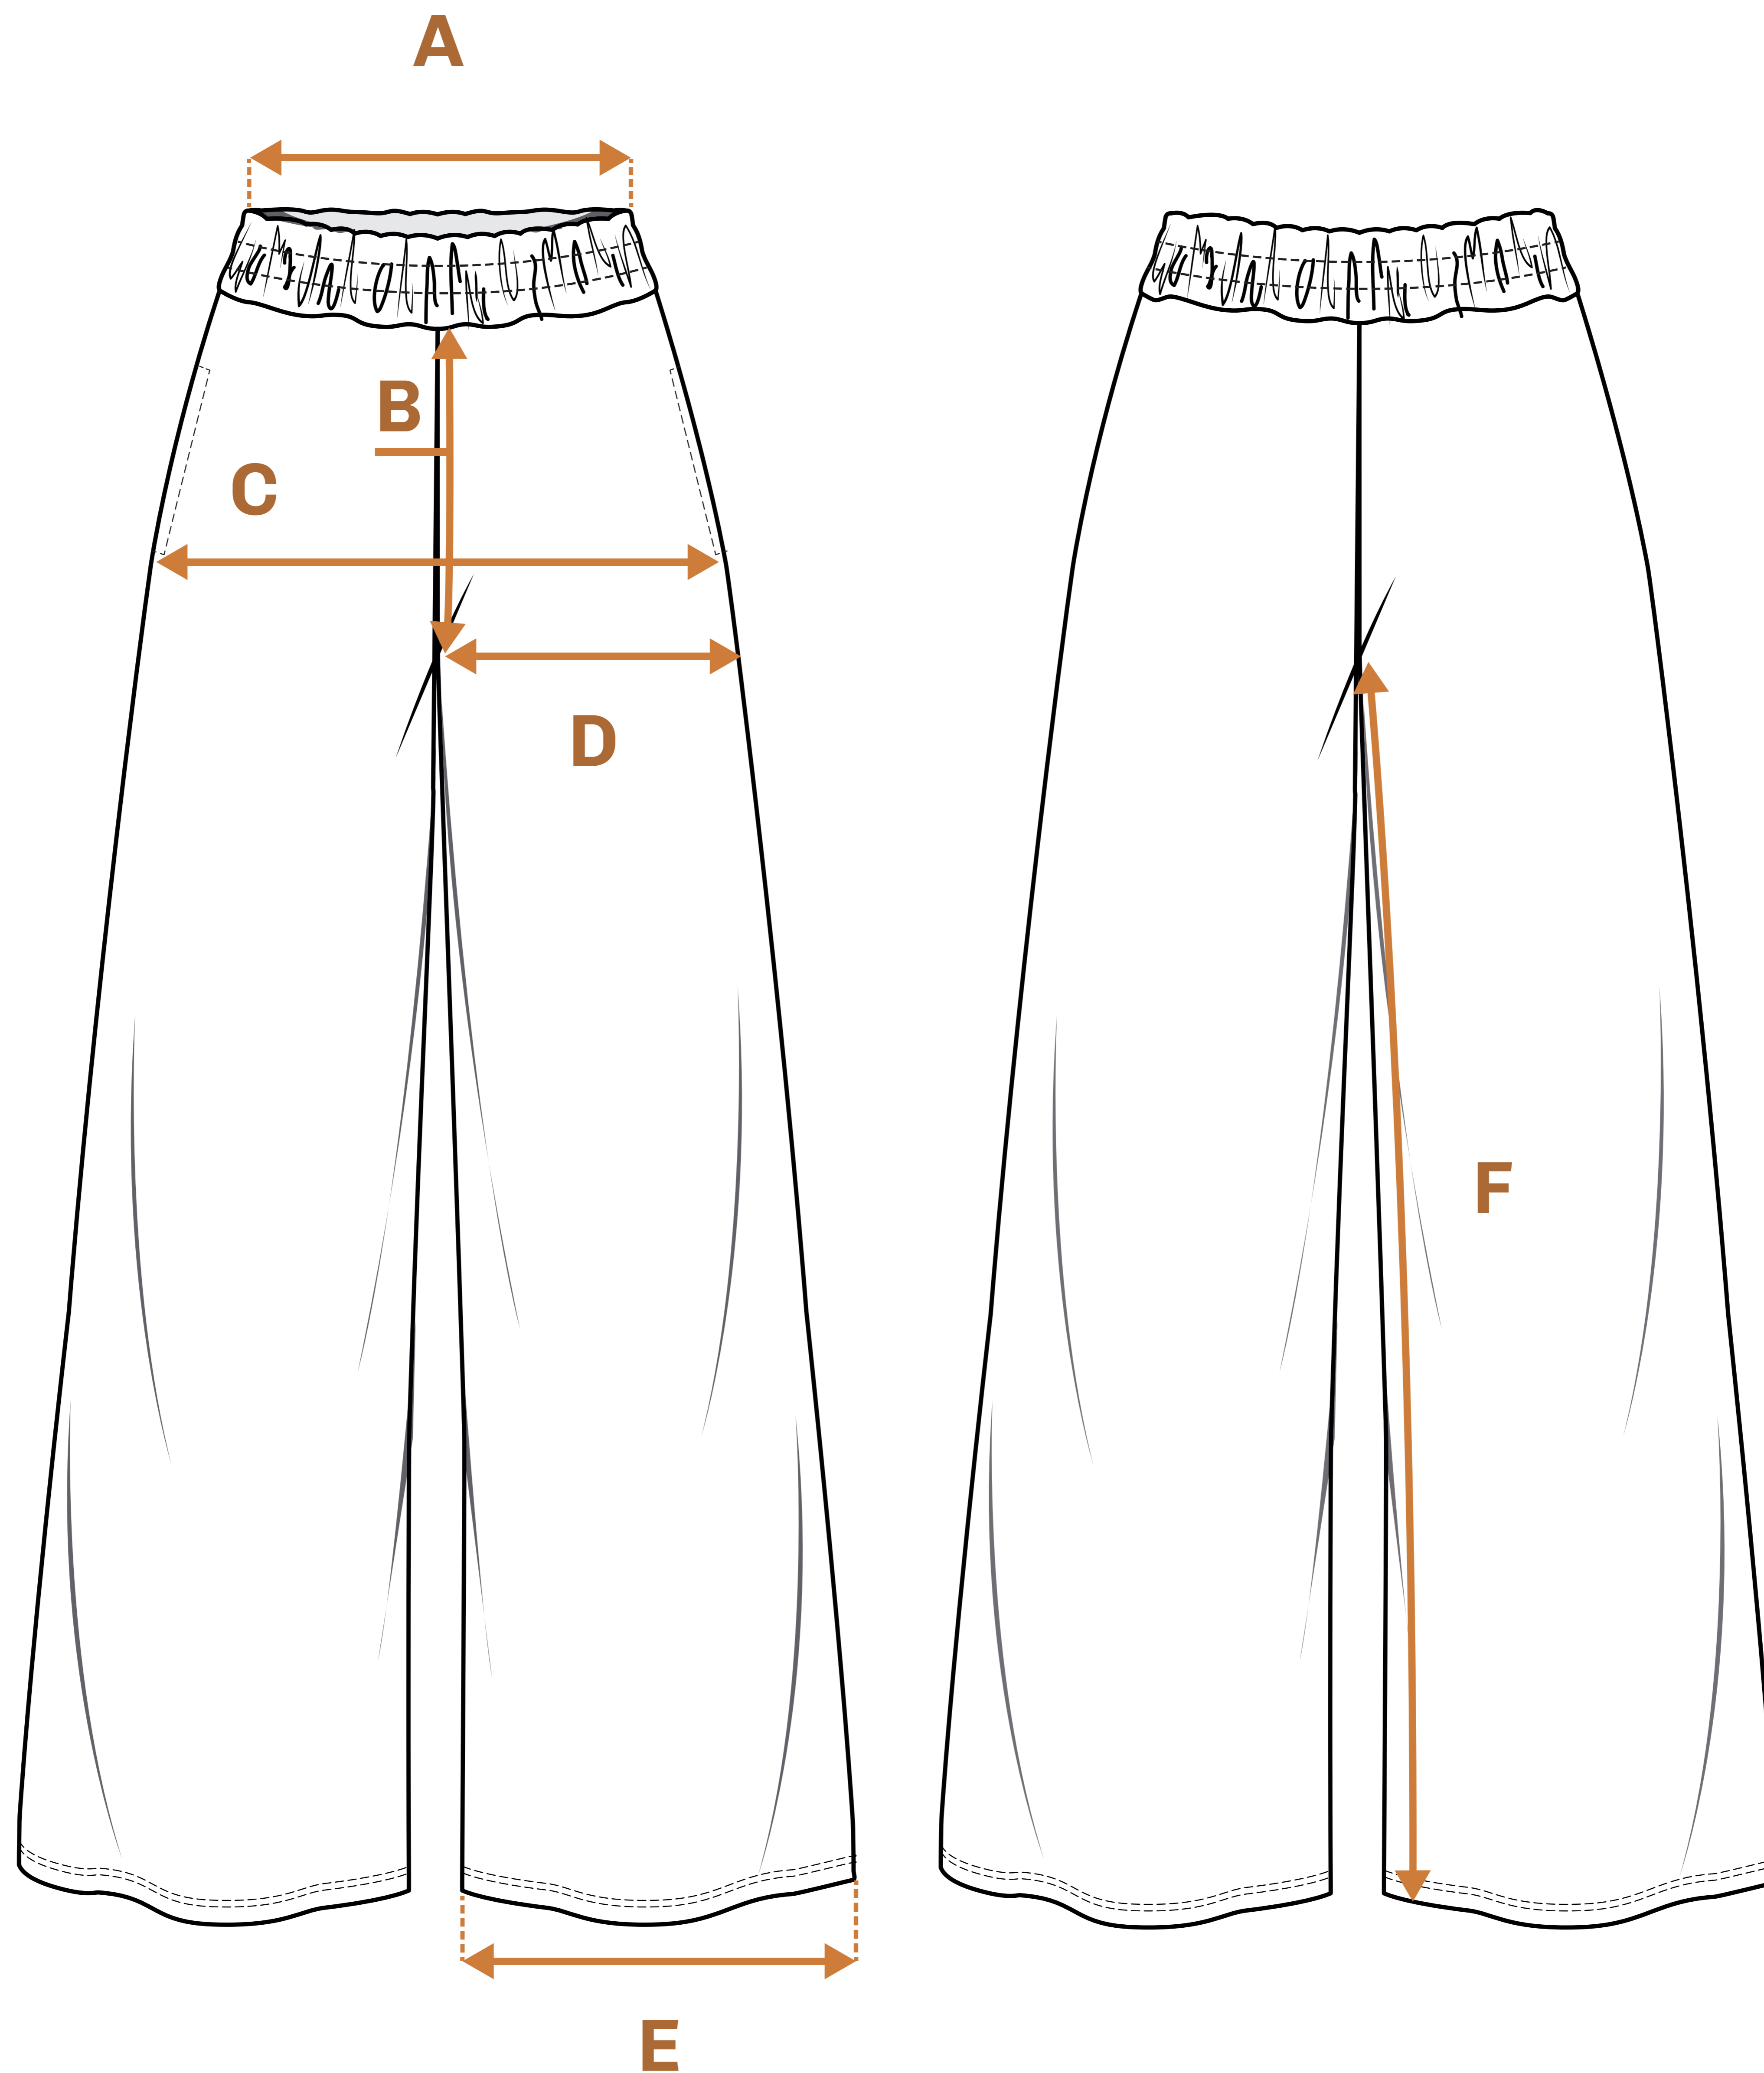

# rivaclothing

	<b>XS</b>	<b>S</b>	<b>M</b>	<b>L</b>	<b>XL</b>	<b>2XL</b>	<b>3XL</b>
<b>1/2 VYÖTÄRÖN YMPÄRYS A</b>	31	34	37	40	44	48	53
<b>ISTUMAKORKEUS B</b>	26	27	28	29	30	31	32
<b>1/2 LANTION YMPÄRYS C</b>	51	54	57	60	64	68	73
<b>1/2 REIDEN YMPÄRYS D</b>	32	34	36	38	40	42	44
<b>1/2 LAHKEEN YMPÄRYS E</b>	29	30	31	32	33	34	35
<b>SISÄSAUMA F</b>	75	75	75	75	75	75	75