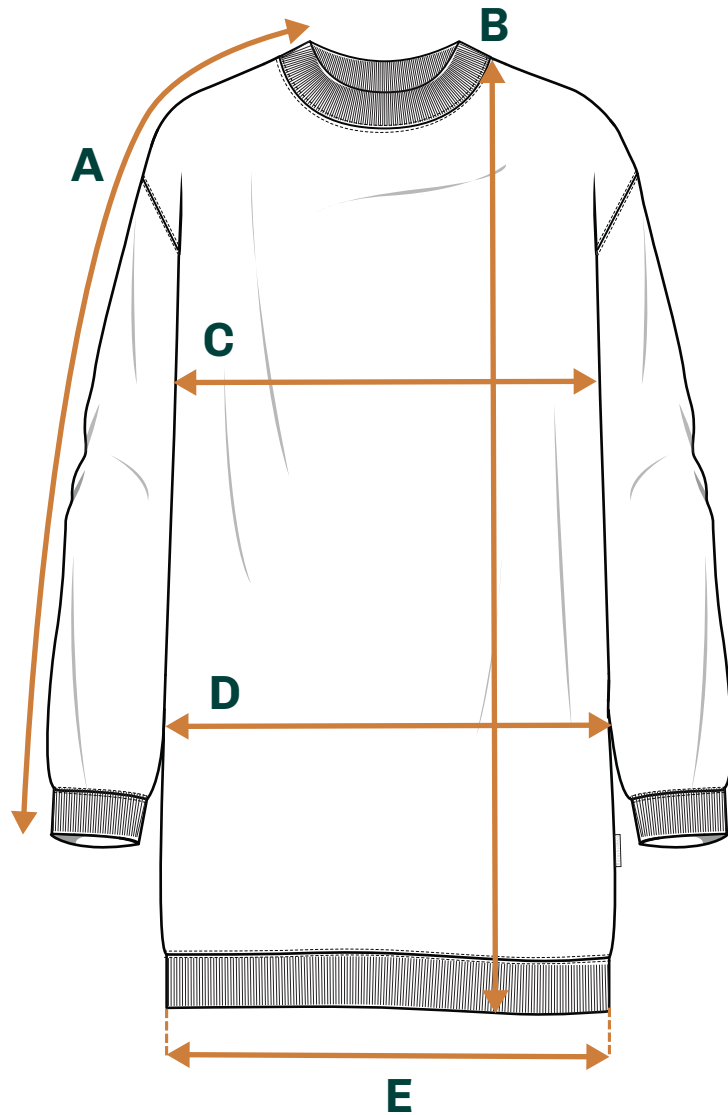

# rivaclothing

	<b>XS</b>	<b>S</b>	<b>M</b>	<b>L</b>	<b>XL</b>	<b>XXL</b>	<b>XXXL</b>
<b>HIHAN PITUUS A</b>	58.5	59.5	60.5	61.5	62.5	63.5	64.5
<b>MEKON PITUUS B</b>	96	97	98	99	100	101	102
<b>1/2 RINNAN YMPÄRYYS C</b>	52	56	60	64	68	72	76
<b>1/2 LANTION YMPÄRYYS D</b>	60	64	68	72	76	80	84
<b>1/2 HELMAN YMPÄRYYS E</b>	54	58	62	66	70	74	78