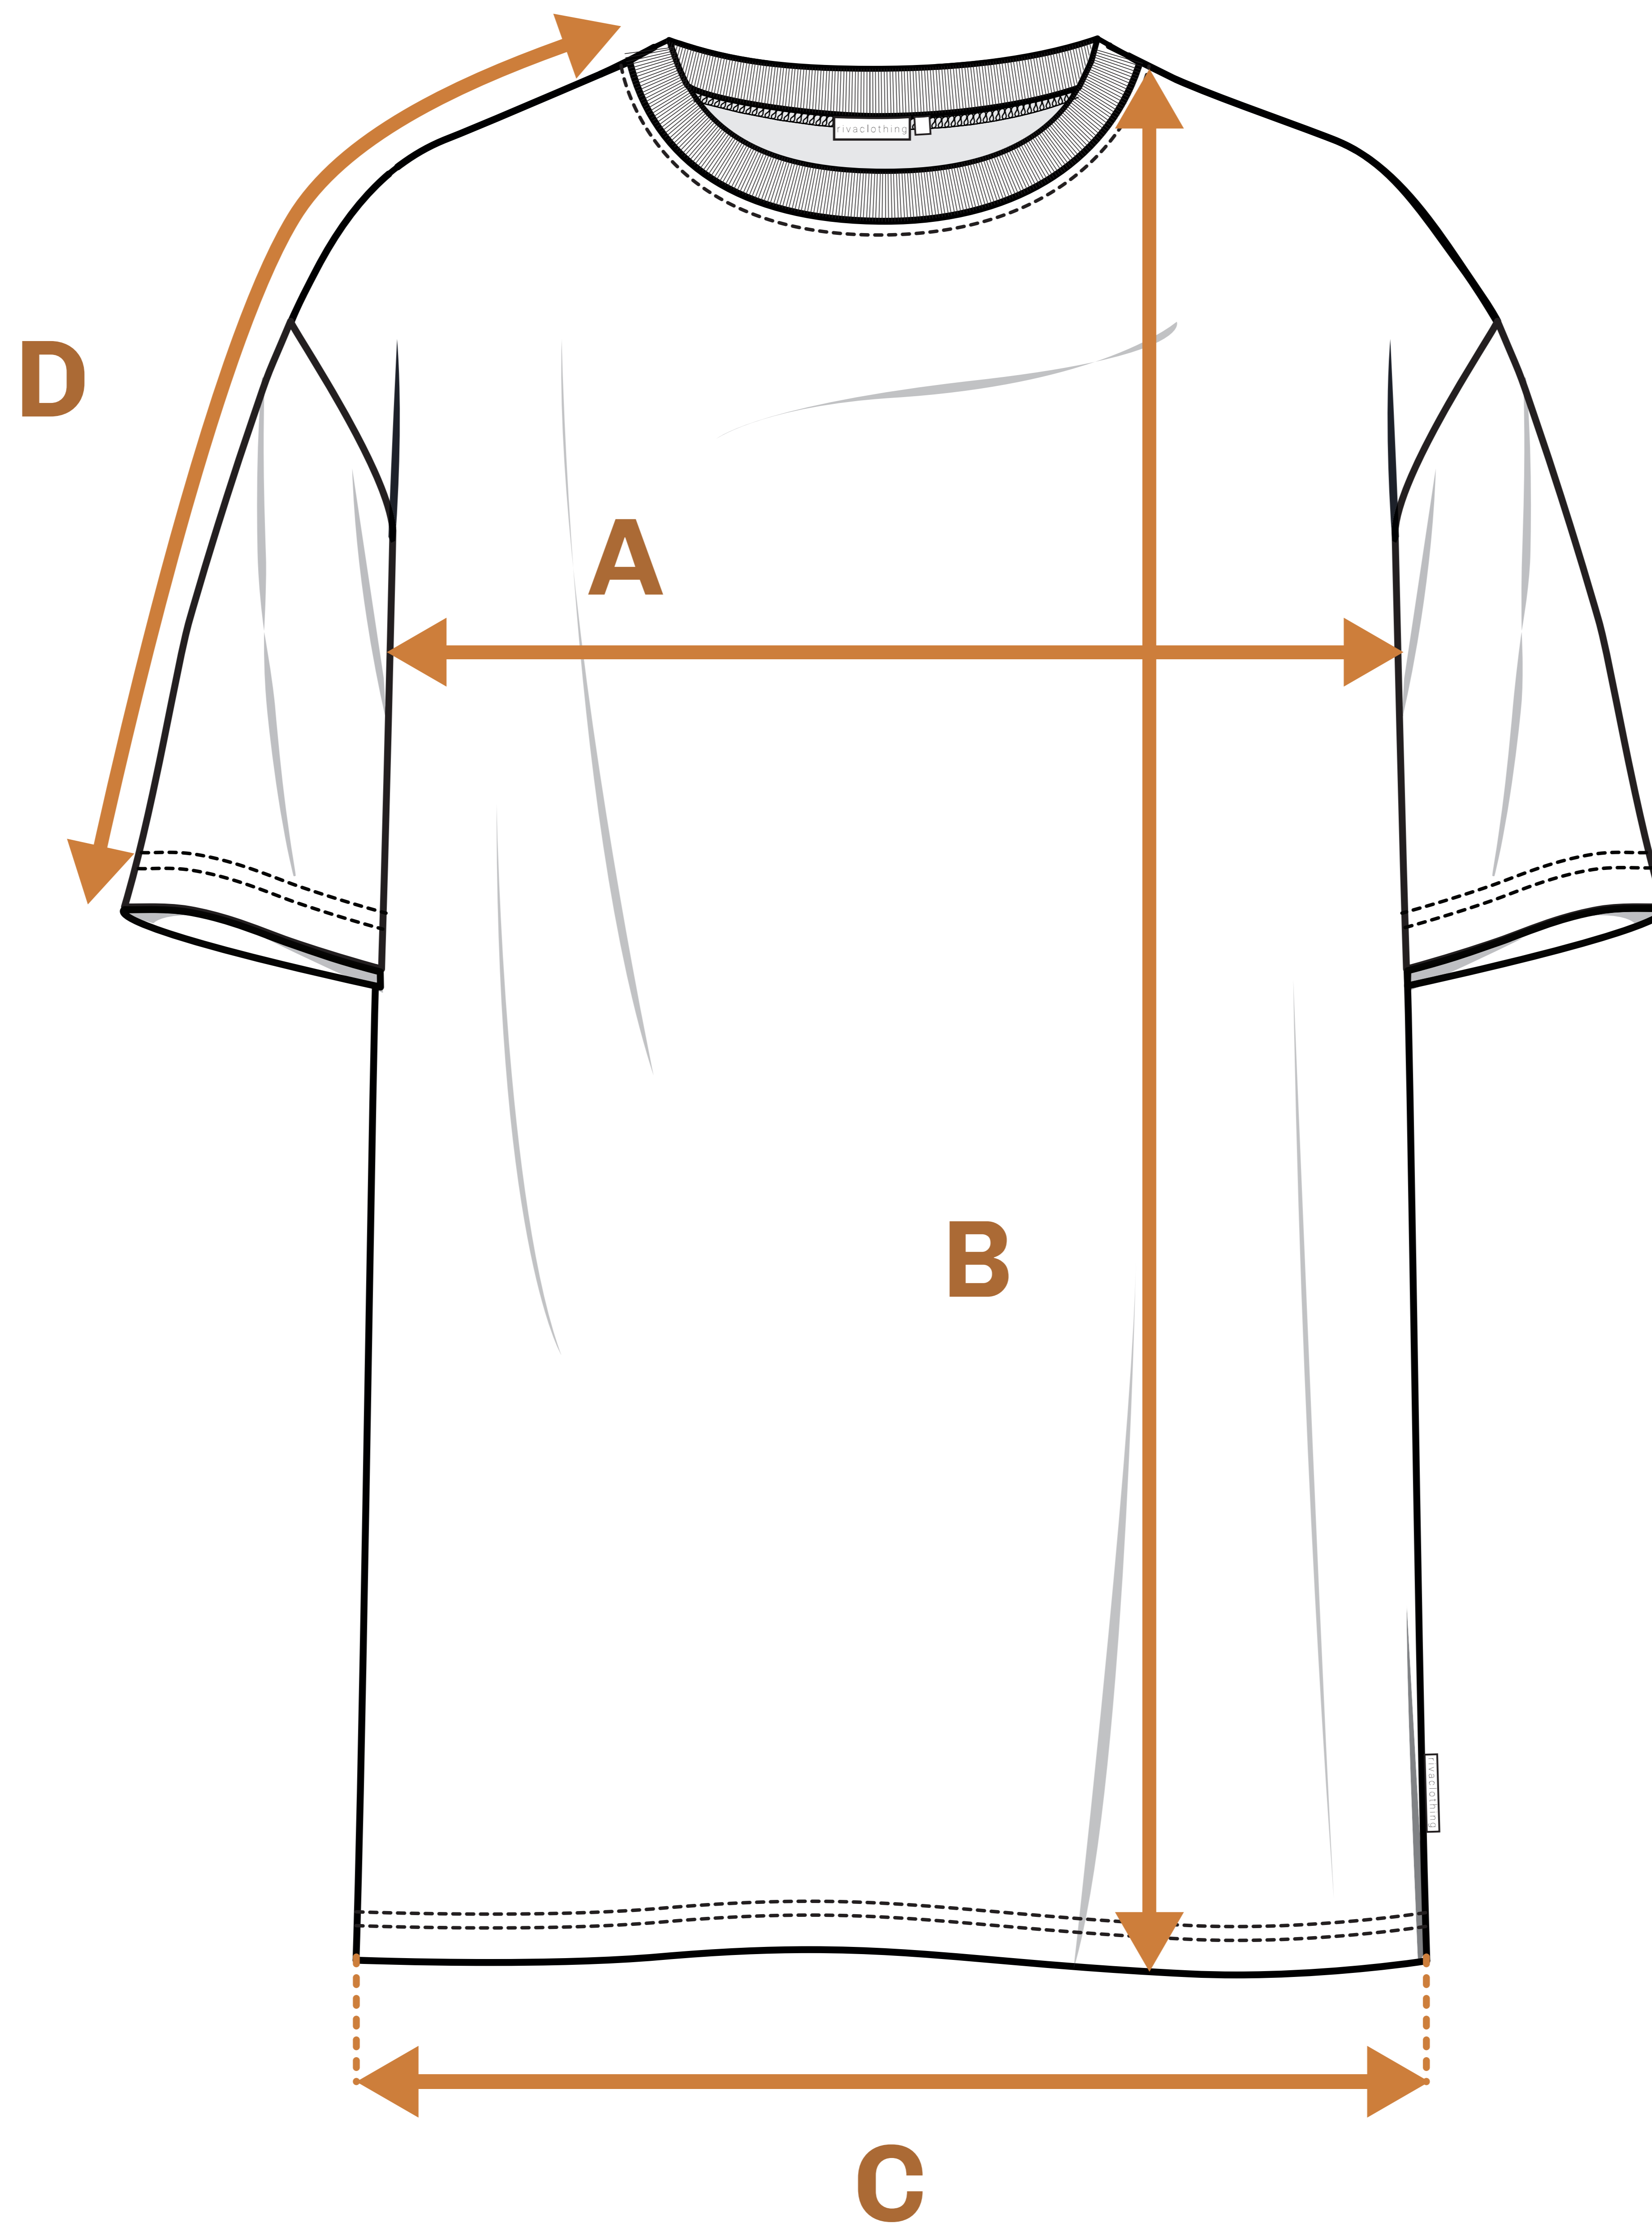

# rivaclothing

	<b>XS</b>	<b>S</b>	<b>M</b>	<b>L</b>	<b>XL</b>	<b>2XL</b>	<b>3XL</b>
<b>1/2 RINNAN YMPÄRYS A</b>	48	52	56	60	64	68	72
<b>PITUUS HARTIASTA HELMAAN B</b>	75	77	79	81	83	85	86
<b>1/2 HELMAN YMPÄRYS C</b>	49	53	57	61	65	69	73
<b>HIHAN PITUUS D</b>	38,5	40	41,5	43	44,5	46	47,5