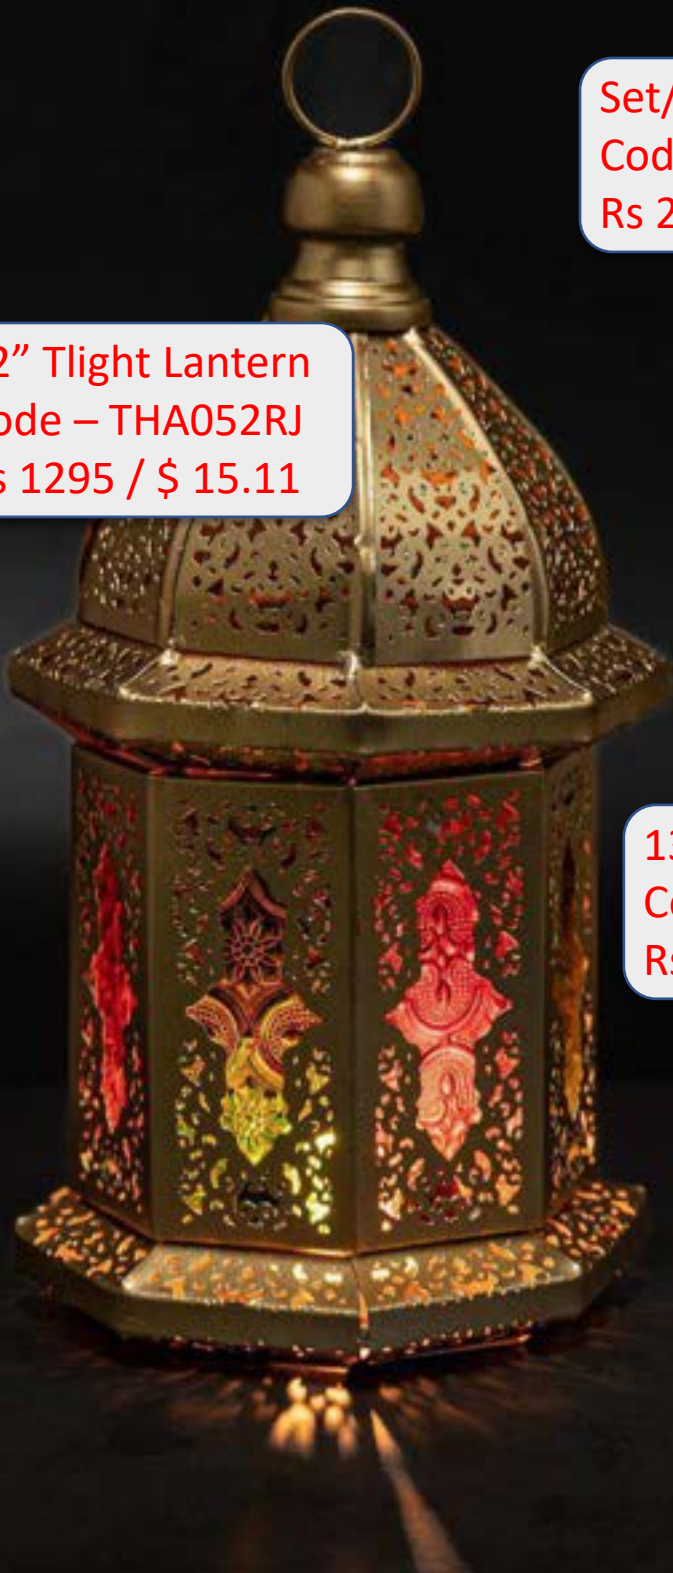

12" Tlight Lantern
Code – THA052RJ
Rs 1295 / $ 15.11