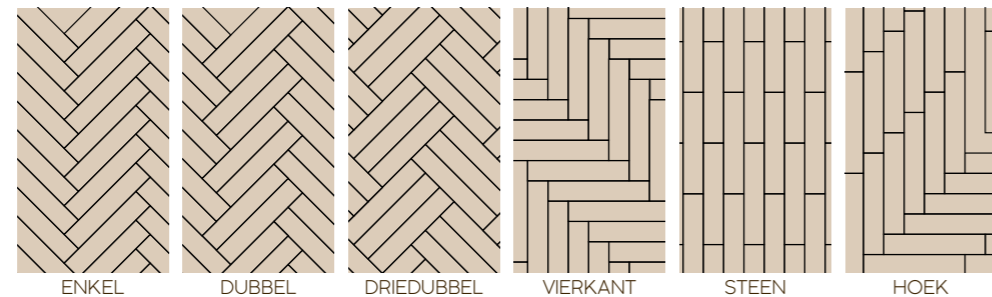

The NATURALS
COLLECTION

50-LVP-801

50-LVP-802

50-LVP-802

The **NATURALS**
COLLECTION BY CORE™

SAND

GRAIN

50-LVP-803

Visgraatvariaties

Mix & match je eigen stijl...

PLAATSING

Eenvoudig te plaatsen

COREtec® installeer je sneller dan eender welke vloer. Hoe? Volg de stappen hiernaast of bekijk onze instructievideo op www.coretecfloors.com