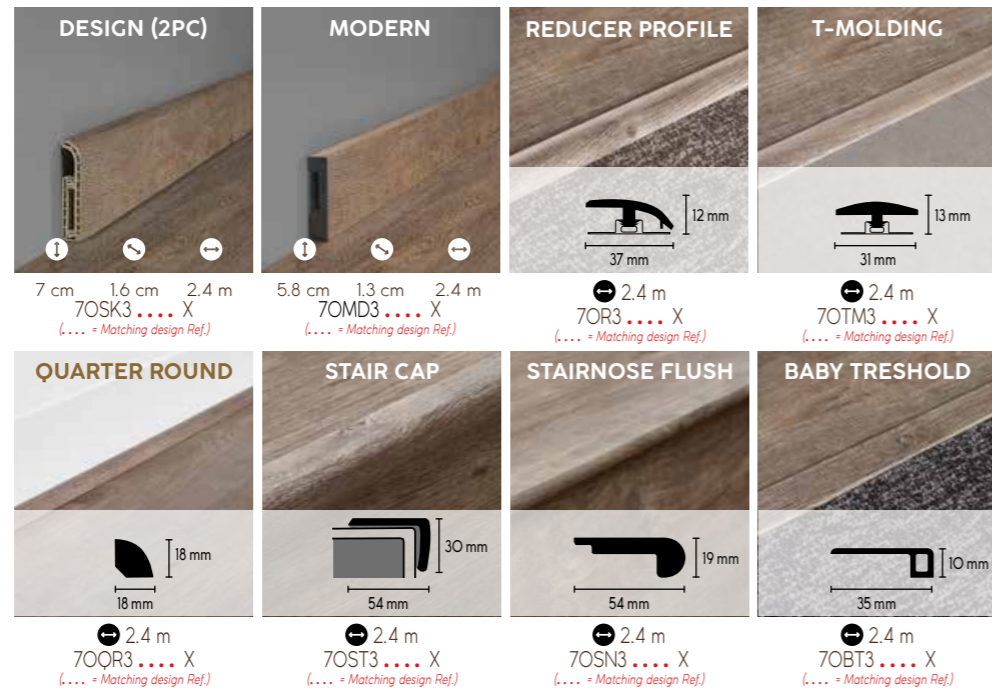

The NATURALS
COLLECTION

50-LVP-801

50-LVP-802

50-LVP-802

The **NATURALS**
COLLECTION BY CORE™

SAND

GRAIN

50-LVP-803

50-LVP-803

ACCESSOIRES

Overschilderbare plinten

Onze overschilderbare plinten zijn 100% waterdicht & schokbestendig.

Bijpassende design accessoires

Onze accessoires passen bij het ontwerp van jouw vloer & zijn ook 100% waterdicht & schokbestendig.

Visgraatvariaties

Mix & match je eigen stijl...

PLAATSING

Eenvoudig te plaatsen

COREtec® installeer je sneller dan eender welke vloer. Hoe? Volg de stappen hiernaast of bekijk onze instructievideo op www.coretecfloors.com