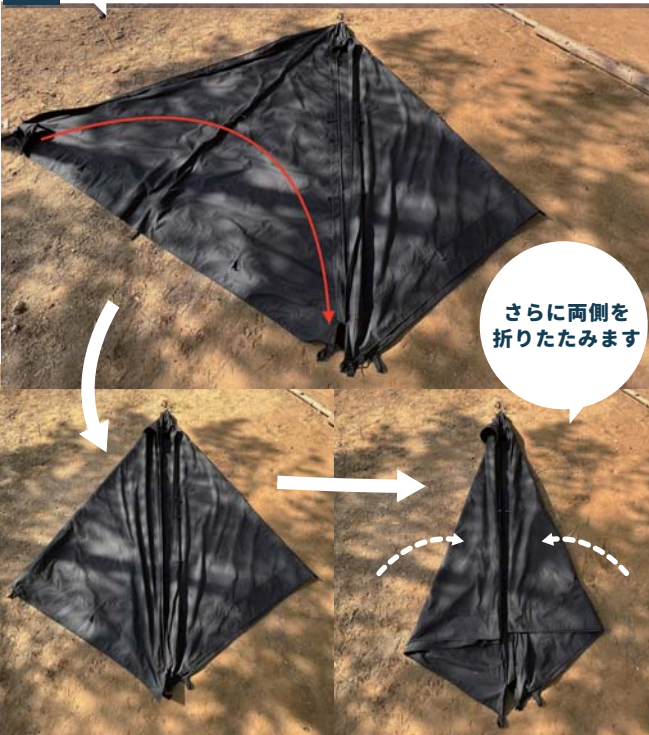

2 テントの端を持って折りたたみます。