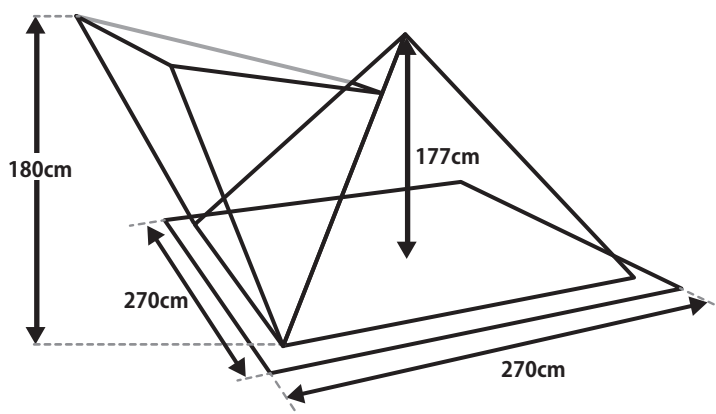

# テントのたたみ方

1 テントを広げます。頂上にペグを打って固定しておくとうみやすくなります。

2 テントの端を持って折りたたみます。

3 横幅がバッグと同じサイズになるようにします。

4 頂上から空気を抜くように巻いていきます。

5 バッグに収納して完了です。

# 製品情報

サイズ	テント：270cm×270cm×高さ 177cm インナーテント：230cm×120cm×高さ 177cm アルミ合金センターポール：直径 22mm、長さ 177cm 収納サイズ：60cm×25cm×25cm
重量	テント本体：4.4kg、インナーテント：1.2kg サイドウォール：2枚で 1kg、アルミ合金センターポール：450g 2m サブポール：2本で 1.1kg、ペグ：900g 自在付きロープ：200g、バッグ込み総重量：9.5kg
内容品	テント本体、インナーテント（耐水圧 3000mm）、サイドウォール ×2、 アルミ合金センターポール、2m サブポール ×2、ペグ ×16、 自在付きロープ ×8、グラスファイバー製耐熱布、収納バッグ
材質	テント：TC 素材 インナーテント：420D ポリエステルオックスフォード 2m サブポール：スチール
生産国	中国