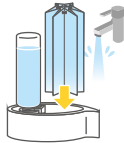

組立て方について

1 フィルターに固定ひもを通す穴を開けます。

ペンなどの先を利用すると楽に開けられます。

2 ジャバラ折りにして図のような形にします。

スジ折りは山折り、ミシン目は谷折りで。

3 端部を差し込んで、固定ひもを通します。

折った状態でまとめて通すと、スムーズに通せます。

固定ひもの端を留めます。
※一度留めると外せません。

4 フィルターを湿らせて、トレイに差し込みます。

フィルター全体を水で湿らせてください。

トレイの底部にあるガイドに沿ってフィルターを広げて立てます。

(注意) 固定ひもが取り付けられて無い場合、フィルターの上側が広がり、バランスを崩して転倒する恐れがあります。万一、固定ひもを紛失された場合、お手持ちの縫製糸を穴に通し、円周の長さ約12cmで結ぶことで代用が可能です。

お手入れ方法について

- ・使用中、フィルターのフチが茶褐色に汚れる場合がありますが、これはフィルターや水道水に含まれる成分などが原因です。カビではありません。また、加湿機能に問題はありません。
- ・汚れの落とし方は、フィルターが全て浸かる程度の容器に水をたっぷり入れ、その中にフィルターを半日程度つけ置きしてください。茶褐色が水に溶け出し軽減されます。
- ・水へのつけ置きは、目詰まりした不純物等を取り除くため、吸水性能が低下した時にも有効です。
- ・つけ置き時は30℃以下の水をお使いください。熱いとフィルターが変化するおそれがあります。
- ・フィルターの寿命は約1ヶ月～3ヶ月が目安です。(水質やご使用状況により早まる場合があります)
- ・ご使用中、フィルター部は手で触らないようにしてください。手垢等が付着し、製品性能が低下する場合があります。
- ・長時間使用しない場合は、トレイ内の水を排水し、フィルターを充分に乾かして保管してください。