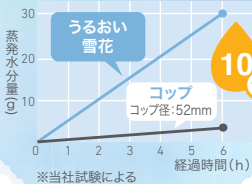

特徴

これ1個でコップ1杯の
自然蒸発量の約10倍

温度25℃湿度35%時の自然蒸発量。

抗菌防カビ加工済

フィルターには抗菌防カビ処理が施されており、カビや細菌の増殖を防ぎます。

特殊繊維フィルター

ミゾを施した特殊な繊維を採用することで、水を表面に保持しやすくし、水分を多く蒸散させます。

通常の繊維 (断面図)

ミゾ加工繊維 (断面図)

注意

※ご使用前に

- ・風と室内温度の作用により吸水フィルターから湿った空気を送り出す自然気化方式のため、蒸気や霧は見えませんが、室内の湿度や温度により加湿量は変化します。低温や高湿の時は加湿量が少なくなります。また、高温や乾燥した時は加湿量が多くなります。本品は部屋全体を加湿するものではありません。製品周辺を加湿するものです。

※水を入れる際のご注意

- ・水を注ぎすぎると、容器から水がこぼれるおそれがあります。
- ・使用する水はきれいな水を使用してください。
- ・水以外の物を入れると性能が低下するおそれがあります。
- ・ボトル側面にある結晶の印は、水位の目安です。排水した水は飲まないでください。