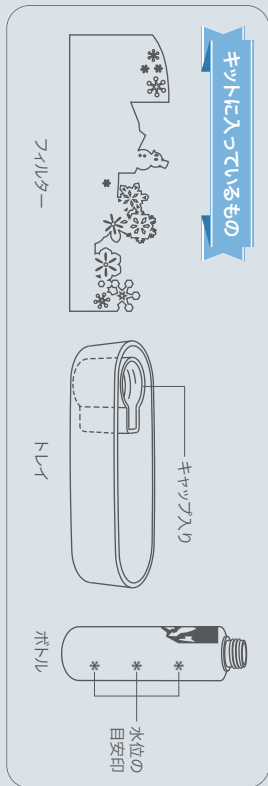

製品サイズ H:約17cm×W:約15cm×D:約5.5cm

品質表示 フィルター…特殊繊維 トレイ…ABS樹脂 キャップ…PP樹脂 ボトル…PET樹脂

特許・意匠登録出願済
MADE IN JAPAN

SEKISUI JUSHI CORPORATION

※製品の色調は印刷のため、多少実物と異なる場合があります。

電気を使わないECO加湿器

雪花

YUKIBANA

SEKISUI

うるおい
COLOR:Tブルー
給水ボトル付き
水位を一定に保ちながら
給水します

中にシート状の

「フィルター」が入っています

あちかじめ

切り目が入っていますので

図柄を抜き取って

ご使用ください

トレイのデザイン柄はランダムに印刷されるため、パッケージの写真と若干異なります。
また水圧転写のため、多少の歪みが生じることがあります。ご了承ください。