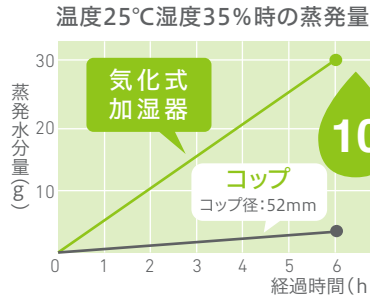

## 特徴

これ1個で  
コップ1杯の  
蒸発量の  
約10倍\*

※当社試験による

## 組立て方について

- 1 ボトルに水を入れます。  
トレイに組み込まれているキャップを取り外し、ボトルに取り付けます。

キャップは強く締めると空回りする構造ですが不良品ではありません。

- 2 トレイに水を入れたボトルを取り付けます。

キャップの凸部が上になるようにボトルを傾けていくと、ボトルが下を向くまで水がこぼれません。

- 3 フィルターの表裏を確認します。  
1枚目のイラストは多色使いが表面です。

- 5 ボトルの水が減った時は、キャップの凸部が上になるように傾けてボトルを抜き取り、キャップを外してフィルターが乾燥しないよう、水の減り具合を確認し、給水してください。

製品サイズ H:約15cm×W:約15.5cm×D:約5.5cm

品質表示 フィルター:紙 トレイ:ABS樹脂 キャップ:PP樹脂 ボトル:PET樹脂

※製品の色調は印刷のため、多少実物と異なる場合があります。またトレイのデザイン柄はランダムに印刷されるため、パッケージの写真と若干異なります。ご了承ください。