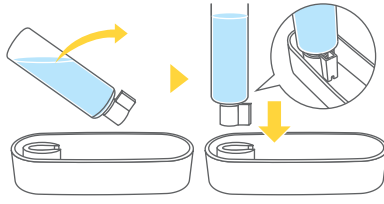

## 特徴

これ1個で  
コップ1杯の  
蒸発量の  
約10倍\*

※当社試験による

## 組立て方について

- 1 ボトルに水を入れます。  
トレイに組み込まれているキャップを取り外し、ボトルに取り付けます。

キャップは強く締めると空回りする構造ですが不良品ではありません。

- 2 トレイに水を入れたボトルを取り付けます。

キャップの凸部が上になるようにボトルを傾けていくと、ボトルが下を向くまで水がこぼれません。

- 3 フィルターの表裏を確認します。  
1枚目のイラストは多色使いが表面です。

- 5 ボトルの水が減った時は、キャップの凸部が上になるように傾けてボトルを抜き取り、キャップを外してフィルターが乾燥しないよう、水の減り具合を確認し、給水してください。

製品サイズ H:約15cm×W:約15.5cm×D:約5.5cm

品質表示 フィルター:紙 トレイ:ABS樹脂 キャップ:PP樹脂 ボトル:PET樹脂

※製品の色調は印刷のため、多少実物と異なる場合があります。またトレイのデザイン柄はランダムに印刷されるため、パッケージの写真と若干異なります。ご了承ください。