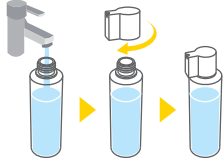

## 特徴

これ1個で  
コップ1杯の  
蒸発量の  
約10倍\*

※当社試験による

## 組立て方について

- 1 ボトルに水を入れます。  
トレイに組み込まれているキャップを取り外し、ボトルに取り付けます。

キャップは強く締めると空回りする構造ですが不良品ではありません。

- 2 トレイに水を入れたボトルを取り付けます。

キャップの凸部が上になるようにボトルを傾けていくと、ボトルが下を向くまで水がこぼれません。

- 3 フィルターの表裏を確認します。  
1枚目のイラストは多色使いが表面です。

- 5 ボトルの水が減った時は、キャップの凸部が上になるように傾けてボトルを抜き取り、キャップを外してフィルターが乾燥しないよう、水の減り具合を確認し、給水してください。

製品サイズ H:約15cm×W:約15.5cm×D:約5.5cm

品質表示 フィルター:紙 トレイ:ABS樹脂 キャップ:PP樹脂 ボトル:PET樹脂

※製品の色調は印刷のため、多少実物と異なる場合があります。またトレイのデザイン柄はランダムに印刷されるため、パッケージの写真と若干異なります。ご了承ください。