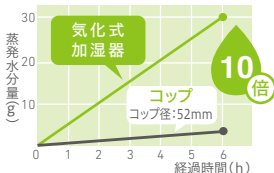

特徴と使い方

これ1個で
コップ1杯の
蒸発量の
約10倍*

※当社試験による

温度25℃湿度35%時の蒸発量

フィルターを湿らせて
トレイに差し込みます。

フィルター全体を
水で湿らせてください。

谷折りでボトルを
挟みます。

お手入れ方法について

- 使用中、フィルターのフチが茶褐色に汚れる場合がありますが、これはフィルターや水道水に含まれる成分などが原因です。カビではありません。また、加湿機能に問題はありません。
- 汚れの落とし方は、フィルターが全て浸かる程度の容器に水をたっぷり入れ、その中にフィルターを半日程度つけ置きしてください。茶褐色が水に溶け出し軽減されます。
- 水へのつけ置きは、目詰まりした不純物等を取り除くため、吸水性能が低下した時にも有効です。
- つけ置き時は30℃以下の水をお使いください。熱いとフィルターが変化するおそれがあります。
- フィルターの寿命は約1ヶ月～3ヶ月が目安です。(水質やご使用状況により早まる場合があります)
- ご使用中、フィルター部は手で触らないようにしてください。手垢等が付着し、製品性能が低下する場合があります。
- 長時間使用しない場合は、トレイ内の水を排水し、フィルターを充分に乾かして保管してください。
- フィルターは給水することで若干の反りが発生しますが、性能への影響はありません。