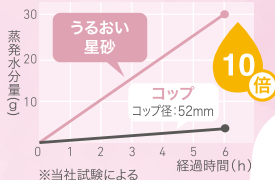

★ 特徴

これ1個でコップ1杯の 自然蒸発量の約10倍

温度25℃湿度35%時の自然蒸発量。

▲ 注意

★ ご使用前に

- ・風と室内温度の作用により吸水フィルターから湿った空気を送り出す自然気化方式のため、蒸気や霧は見えません。
- ・室内の湿度や温度により加湿量は変化します。
- ・低温や高湿の時は加湿量が少なくなります。また、高温や乾燥した時は加湿量が多くなります。
- ・本品は部屋全体を加湿するものではありません。製品周辺を加湿するものです。