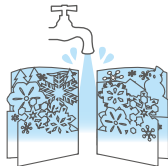

フィルターから図柄をくり抜き、図のように折ります。

フィルターを湿らせ、トレイに差し込みます。

※ お手入れ方法について

- ・使用中、本体のフチに汚れ(空気中のホコリや水道水中の不純物)が付着する場合がありますが、これはカビではありません。フィルターの防カビ・加湿性能には支障ありません。
- ・汚れの落とし方は、フィルターが全て浸かる程度の容器に水をたっぷり入れ、その中にフィルターを半日程度つけ置きしてください。汚れが水に溶け出します。
- ・水へのつけ置きは、目詰まりした不純物等を取り除くため、吸水性能が低下した時にも有効です。
- ・つけ置き時は30℃以下の水をお使いください。熱いとフィルターの形状が変化するおそれがあります。
- ・フィルターが折れ曲がった際は、あて布の上からアイロン約100度でプレスしてから再び冷ますと、元に戻る作用が働きます。やけど、火災には充分ご注意ください。
- ・フィルターの寿命は約1ヶ月～3ヶ月が目安です。抗菌防カビ性能が低下する場合があります。(水質やご使用状況により早まる場合があります)
- ・ご使用中、フィルター部は手で触らないようにしてください。手垢等が付着し、製品性能が低下する場合があります。
- ・長時間使用しない場合は、トレイ内の水を排水し、フィルターを充分に乾かして保管してください。

▲ 注意

○ご使用前に

- ・風と室内温度の作用により吸水フィルターから湿った空気を送り出す自然気化方式のため、蒸気や霧は見えませんが、
- ・室内の湿度や温度により加湿量は変化します。
- ・低温や高湿の時は加湿量が少なくなります。また、高温や乾燥した時は加湿量が多くなります。
- ・本品は部屋全体を加湿するものではありません。製品周辺を加湿するものです。

○水を入れる際のご注意

- ・水を注ぎすぎると、容器から水がこぼれるおそれがあります。
- ・使用する水はきれいな水を使用してください。
- ・水以外の物を入れると性能が低下するおそれがあります。
- ・排水した水は飲まないでください。