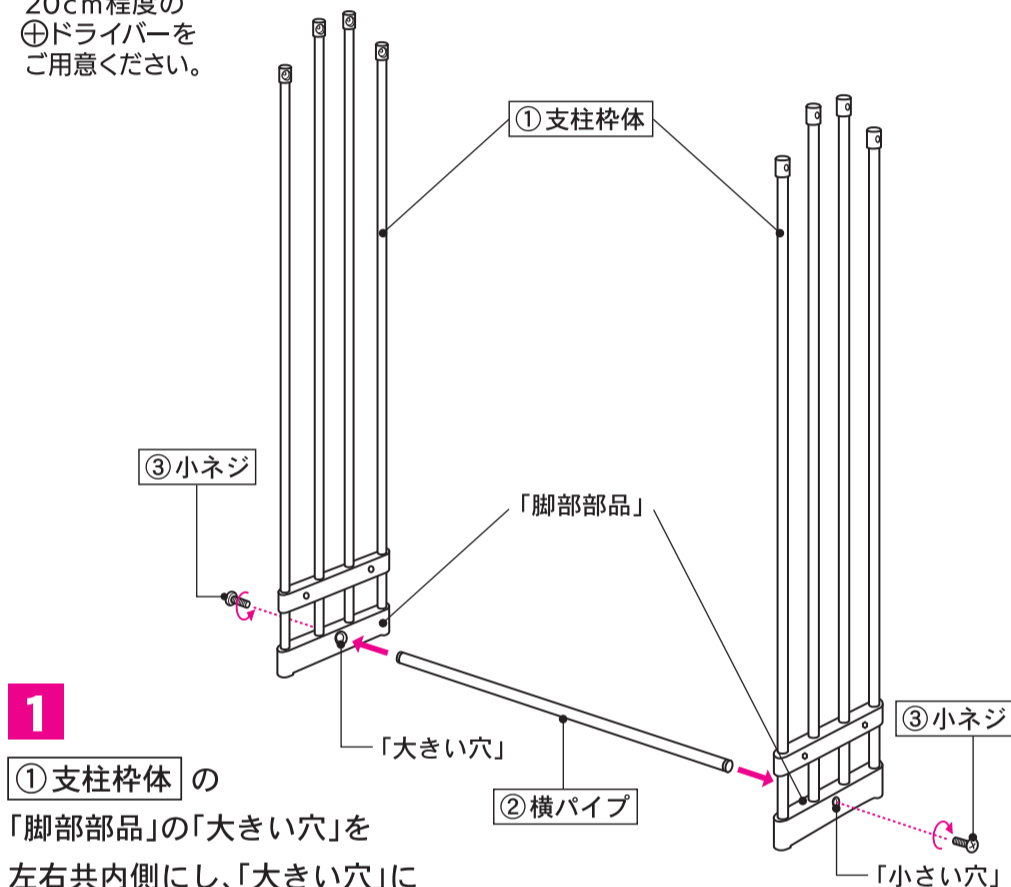

SEKISUI ミニバスタオルスタンド STIK-M4 取扱説明書

このたびは、セキスイ ミニバスタオルスタンドをお買い上げいただきましてありがとうございます。ご使用に際しましては、
⚠️注意 事項をお守りいただき、正しくお使いいただきますようお願い申し上げます。この「取扱説明書」は、大切に保管してください。

Lot No.

部品表 * 部品の名称と数量をまずご確認ください。

部品名	数量	部品名	数量
①支柱枠体 	2	②横パイプ 	5
「脚部部品」 「先端部品」		③小ネジ 	10

組立てかた

※にぎり部が
大き目の長さ
20cm程度の
⊕ドライバーを
ご用意ください。

⚠️注意

- 組立てる際には、手袋を着用してください。
- 部品挿入時の指づめやパイプの端面などで手や足などをケガしないように注意して組立ててください。

①支柱枠体の「先端部品」と②横パイプの両端の「固定部品」はパイプにしっかりと固定させる為、2ヶ所凹ませて固定する設計となっております。穴あちによる使用上の問題はございません。

- ①支柱枠体の「脚部部品」の「大きい穴」を左右共内側にし、「大きい穴」に②横パイプを差し込み、「小さい穴」側から③小ネジでしっかりとねじ止めします。※左右2ヶ所

- ②横パイプを差し込み、「小さい穴」側から③小ネジでしっかりとネジ止めします。※左右8ヶ所

⚠️注意

- ご使用前に必ず完成図通りに組立てられているか確認し、各部を点検してからご使用ください。ご使用前・ご使用中に異常に気づいた場合は、ご使用にならないで下記「お客さま相談室」までお問い合わせください。
- 本製品は、室内用のタオル・ものほしスタンドです。他の用途にはご使用にならないでください。
- 組立てる際はパイプの端面による手や足などのケガや、パイプの差込み時の指づめにご注意ください。
- ものほし台にぶら下がったり、引っ張ったり、乗ったりしないでください。落下や転倒によりケガをしたり、物を破損する恐れがあります。(特にお子さまにご注意ください。)
- 風で倒れたり飛ばされる場合がありますので、ベランダなど屋外では使用せず、必ず室内でご使用ください。樹脂コーティングスチールパイプの表面は、屋外で使用すると劣化や変色が生じる場合がありますので、必ず室内でご使用ください。 **部屋干し専用**
- 除湿機を使用して風をあてる場合は、微風で行ってください。扇風機などで強風をあてますと製品が転倒するおそれがありますのでおやめください。
- ストーブなど火気のそばでは使用しないでください。
- クッションフロアなどプラスチック製の床や壁面がプラスチック製の壁紙の場合、同じ場所での使用や壁に立てかけての保管をされますと床や壁紙の材質によっては、脚部などの成型品の色が床や壁紙に移行(色移り)する場合がありますので、ご注意願います。
- 洗濯物をほしたまま移動させないでください。ものほしが変形することがあります。尚、移動する場合は、両側の支柱枠体を持って移動してください。
- 傾斜した場所では倒れやすくなりますので、水平な場所でご使用ください。
- 長期間の使用により、成型品にひび割れ等の劣化が生じた場合は、強度が不足して危険ですので、ご使用にならないでください。また、パイプの樹脂が劣化し、パイプが割れたりした場合は、大変危険ですので、直ちに使用を中止してください。
- 急激に物をかけないでください。破損や転倒の原因となります。
- かけられる重さは、全体で約4kgまでです。ほしものは全体にバランスよくほしててください。

品質表示 本体……樹脂コーティングスチールパイプ
 成型部品……ABS樹脂 ネジ類……スチール(メッキ)

- ①支柱枠体と②横パイプがしっかりとネジ止め(左右10ヶ所)されているか、ネジレ、グラツキがないかご確認の上、ご使用ください。

⚠️ご使用の前に

- 本製品は構造上揺れが生じやすいですので、必ず平らな床面で、ご使用ください。

完成図

お問い合わせ先
 製品は厳正な品質管理を行っておりますが、万一不良品などがございましたらお手数ですが「お客さま相談室」までご連絡くださいますようお願い申し上げます。
「お客さま相談室」0120-808032
 (土、日、祝日は休日ですのでお問い合わせは平日(9:00~12:00・13:00~17:00)にお願い致します。)