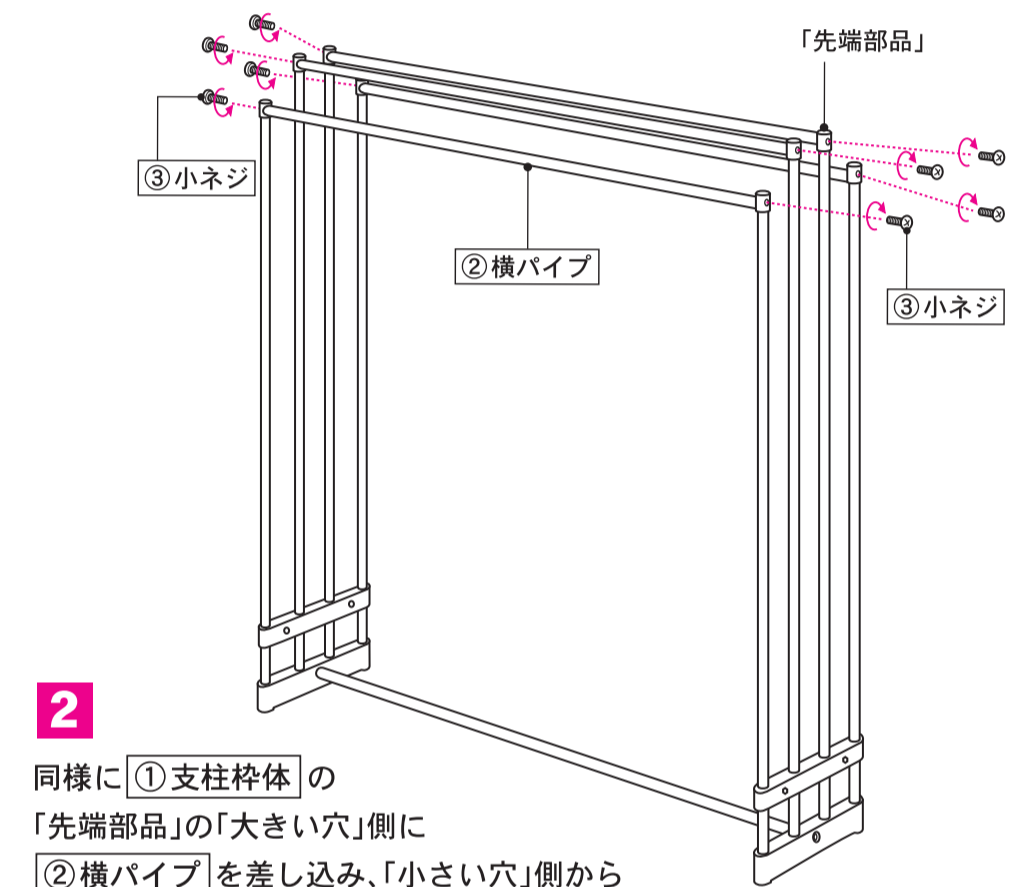

SEKISUI ミニバスタオルスタンド STIK-M4 取扱説明書

このたびは、セキスイ ミニバスタオルスタンドをお買い上げいただきましてありがとうございます。ご使用に際しましては、
⚠️注意 事項をお守りいただき、正しくお使いいただきますようお願い申し上げます。この「取扱説明書」は、大切に保管してください。

Lot No.

部品表 * 部品の名称と数量をまずご確認ください。

部品名	数量	部品名	数量
①支柱枠体 	2	②横パイプ 	5
「脚部部品」 「先端部品」		③小ネジ 	10

組立てかた

※にぎり部が
大き目の長さ
20cm程度の
⊕ドライバーを
ご用意ください。

⚠️注意

- 組立てる際には、手袋を着用してください。
- 部品挿入時の指づめやパイプの端面などで手や足などをケガしないように注意して組立ててください。

①支柱枠体の「先端部品」と②横パイプの両端の「固定部品」はパイプにしっかりと固定させる為、2ヶ所凹ませて固定する設計となっております。穴あちによる使用上の問題はございません。

- ①支柱枠体の「脚部部品」の「大きい穴」を左右共内側にし、「大きい穴」に②横パイプを差し込み、「小さい穴」側から③小ネジでしっかりとねじ止めします。※左右2ヶ所

- ②横パイプを差し込み、「小さい穴」側から③小ネジでしっかりとネジ止めします。※左右8ヶ所

⚠️注意

- ご使用前に必ず完成図通りに組立てられているか確認し、各部を点検してからご使用ください。ご使用前・ご使用中に異常に気づいた場合は、ご使用にならないで下記「お客さま相談室」までお問い合わせください。
- 本製品は、室内用のタオル・ものほしスタンドです。他の用途にはご使用にならないでください。
- 組立てる際はパイプの端面による手や足などのケガや、パイプの差込み時の指づめにご注意ください。
- ものほし台にぶら下がったり、引っ張ったり、乗ったりしないでください。落下や転倒によりケガをしたり、物を破損する恐れがあります。(特にお子さまにご注意ください。)
- 風で倒れたり飛ばされる場合がありますので、ベランダなど屋外では使用せず、必ず室内でご使用ください。樹脂コーティングスチールパイプの表面は、屋外で使用すると劣化や変色が生じる場合がありますので、必ず室内でご使用ください。 **部屋干し専用**
- 除湿機を使用して風をあてる場合は、微風で行ってください。扇風機などで強風をあてますと製品が転倒するおそれがありますのでおやめください。
- ストーブなど火気のそばでは使用しないでください。
- クッションフロアなどプラスチック製の床や壁面がプラスチック製の壁紙の場合、同じ場所での使用や壁に立てかけての保管をされますと床や壁紙の材質によっては、脚部などの成型品の色が床や壁紙に移行(色移り)する場合がありますので、ご注意願います。
- 洗濯物をほしたまま移動させないでください。ものほしが変形することがあります。尚、移動する場合は、両側の支柱枠体を持って移動してください。
- 傾斜した場所では倒れやすくなりますので、水平な場所でご使用ください。
- 長期間の使用により、成型品にひび割れ等の劣化が生じた場合は、強度が不足して危険ですので、ご使用にならないでください。また、パイプの樹脂が劣化し、パイプが割れたりした場合は、大変危険ですので、直ちに使用を中止してください。
- 急激に物をかけないでください。破損や転倒の原因となります。
- かけられる重さは、全体で約4kgまでです。ほしものは全体にバランスよくほしててください。

品質表示 本体……樹脂コーティングスチールパイプ
 成型部品……ABS樹脂 ネジ類……スチール(メッキ)

- ①支柱枠体と②横パイプがしっかりとネジ止め(左右10ヶ所)されているか、ネジレ、グラツキがないかご確認の上、ご使用ください。

⚠️ご使用の前に

- 本製品は構造上揺れが生じやすいですので、必ず平らな床面で、ご使用ください。

完成図

お問い合わせ先
 製品は厳正な品質管理を行っておりますが、万一不良品などがございましたらお手数ですが「お客さま相談室」までご連絡くださいますようお願い申し上げます。
「お客さま相談室」0120-808032
 (土、日、祝日は休日ですのでお問い合わせは平日(9:00~12:00・13:00~17:00)にお願い致します。)