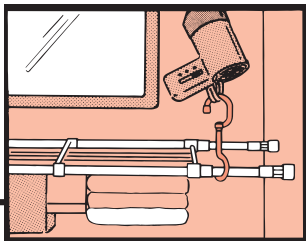

積水樹脂株式会社

セキスイ

使用例

暮らしを収めるインテリア

fitlife

SEKISUI

暮らしに役立つ。

セキスイ
積水樹脂 生活用品

フリーフック

空間を生かしたインテリア。クルッと回る！回転式…。

F-20

20cm かけられる重さ5kgまで