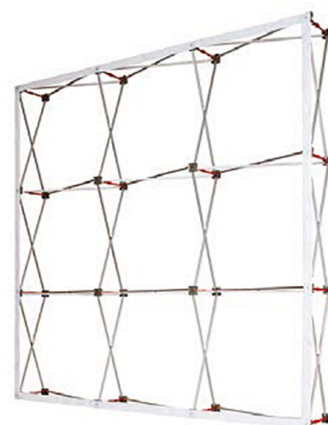

Pop Up Textile Kit 2x3 | 3x3 | 4x3

Komplett messevegg i tekstil av høy kvalitet med tilhørende bord og belysning. Alt pakkes enkelt i bordet som gjøres om til en trillekoffert. Veggene er rett i fasongen og er perfekt som bakvegg på en messe, stand, event og lignende.

Inkludert i pakkene:

- Veggstativ inkl. tekstilduk med trykk
- Bord/koffert med bordplate og bane med trykk
- 2 stk LED spotter

Velg mellom tre størrelser:

Small | Medium | Large

Produktinfo. Pop Up Textile			
Velg mellom tre størrelser:	Small	Medium	Large
Vekt:	17 kg	25 kg	38 kg
Bredde:	150 cm	223 cm	296 cm
Høyde:	223 cm	223 cm	223 cm
Trykkformat vegg:	266x223 cm	339x223 cm	412x223 cm
Trykkformat bord:	121x77 cm	176x79 cm	172x83 cm