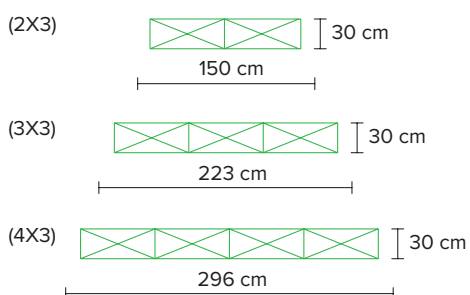

Pop Up Textile Kit 2x3 | 3x3 | 4x3

Komplett messevegg i tekstil av høy kvalitet med tilhørende bord og belysning. Alt pakkes enkelt i bordet som gjøres om til en trillekoffert. Veggene er rett i fasongen og er perfekt som bakvegg på en messe, stand, event og lignende.

Inkludert i pakkene:

- Veggstativ inkl. tekstilduk med trykk
- Bord/koffert med bordplate og bane med trykk
- 2 stk LED spotter

Velg mellom tre størrelser:

Small | Medium | Large

Produktinfo. Pop Up Textile			
Velg mellom tre størrelser:	Small	Medium	Large
Vekt:	17 kg	25 kg	38 kg
Bredde:	150 cm	223 cm	296 cm
Høyde:	223 cm	223 cm	223 cm
Trykkformat vegg:	266x223 cm	339x223 cm	412x223 cm
Trykkformat bord:	121x77 cm	176x79 cm	172x83 cm