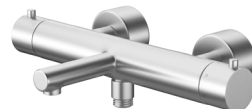

€69.00
€54.51

Mastello Fusion
thermostaat opbouw
doucheset - RVS 316L
0031134MS-022

€1,089.00
€860.31

Mastello Fusion
Outdoor Shower
RVS 316L
0033500MS-000 + 0033502MS-022

€3,758.00
€2,968.82

BADKRANEN

Mastello Fusion
badrand combinatie
RVS 316L
0031004MS-022

€729.00
€575.91

Mastello Fusion
thermostaat opbouw
douchekraan - RVS 316L
0031013MS-022

€849.00
€670.71

Mastello Fusion
thermostaat opbouw
badkraan - RVS 316L
0031018MS-022

€1,029.00
€812.91

Mastello Fusion
badoverloop
RVS 316L
0031032MS-022

€269.00
€212.51

Mastello Fusion
badoverloop met
vulcombinatie - RVS 316L
0031033MS-022

€429.00
€338.91

Mastello Fusion
badrand handdouche
met 1600mm slang
0031090MS-022

€239.00
€188.81

Mastello Fusion
baduitloop 150mm
(Ø28) - RVS 316L
0031188MS-022