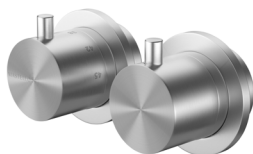

Mastello Fusion
120mm uitloop 90°
(Ø20) - RVS 316L
0031324MS-022

€239.00
€188.81

Mastello Fusion
150mm uitloop 90°
(Ø20) - RVS 316L
0031308MS-022

€239.00
€188.81

Mastello Fusion
160mm uitloop 45°
(Ø22) - RVS 316L
0251044MS-022

€239.00
€188.81

MASTELLO

DREAM CREATE LIVE

DOUCHES

Mastello Fusion
inbouw mengkraan
omstel - RVS 316L
0251080MS-022

€429.00
€338.91

Mastello Fusion
inbouw thermostaat
met omstel - RVS 316L
0251117MS-022

€769.00
€607.51

Mastello Fusion
2-weg thermostaat
verticaal - RVS 316L
0251933MS-022

€729.00
€575.91

Mastello Fusion
inbouw thermostaat
RVS 316L
0031014MS-022

€619.00
€489.01

Mastello Fusion
in en afbouwdeel therm.
met 2-weg omstel - RVS316
0255406MS-022 + 0274004MS-000