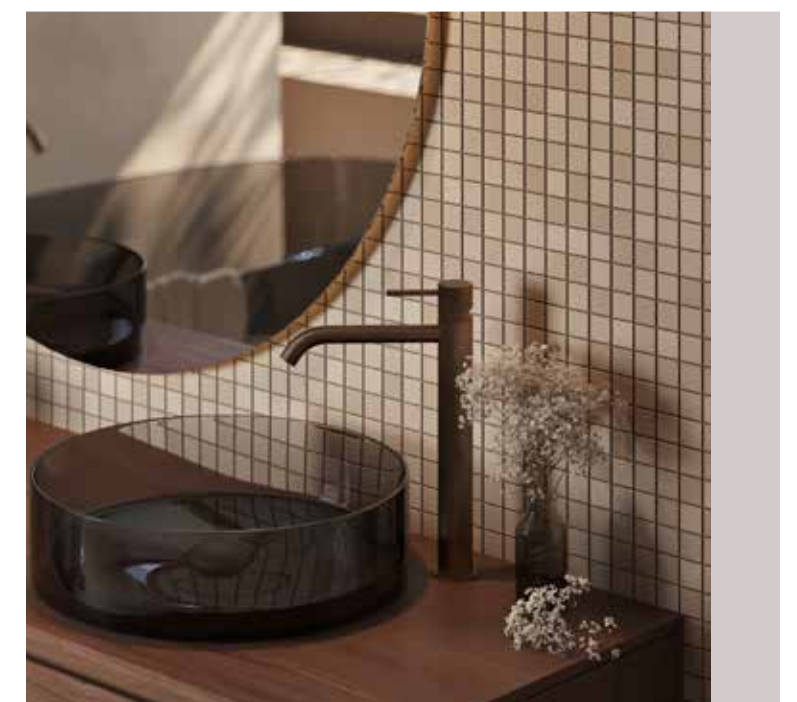

WELLNESS

KOM TOT RUST IN JE EIGEN SPA

Denk aan een plek om helemaal tot rust te komen. Dan durven wij te wedden dat een wellness voorbij komt. En bedenk dan dat je dit elke dag kunt ervaren.

Hoe dat eruit ziet? Begin met het opvallendste item. Het transparante Icon bad van Mastello komt overal wel tot zijn recht, maar hier kan hij gewoon écht niet missen. De zwarte variant gecombineerd met brushed dark bronze kranen is een echte showstopper.

Een andere uitblinker is het modulaire badmeubel dat is afgewerkt in donker eiken. Fijn van dit model is dat de laden asymmetrisch zijn waardoor je in de onderste lade gewoon spullen rechtop kunt zetten. De waskommen en kranen matchen volledig met het bad en de grote ronde spiegel met LED maakt dit plaatje helemaal af.

Even snel douchen? Achter de rookglas maatwerk douchewand komt het wellness gevoel op z'n hoogtepunt. Bij de douchekoppen kan je kiezen uit verschillende koppen: regen jets, soft jet en mist of de waterval.

Leuk detail om als laatste op in te zoomen is dat de hendels van de Ritmonio by Mastello kranen zijn voorzien van de tratto afwerking wat een speels effect geeft. Behoefte aan meer keuze? De kranen zijn er in 17 kleuren en meerdere hendel afwerkingen.

Ga jij voor de dagelijkse wellness?