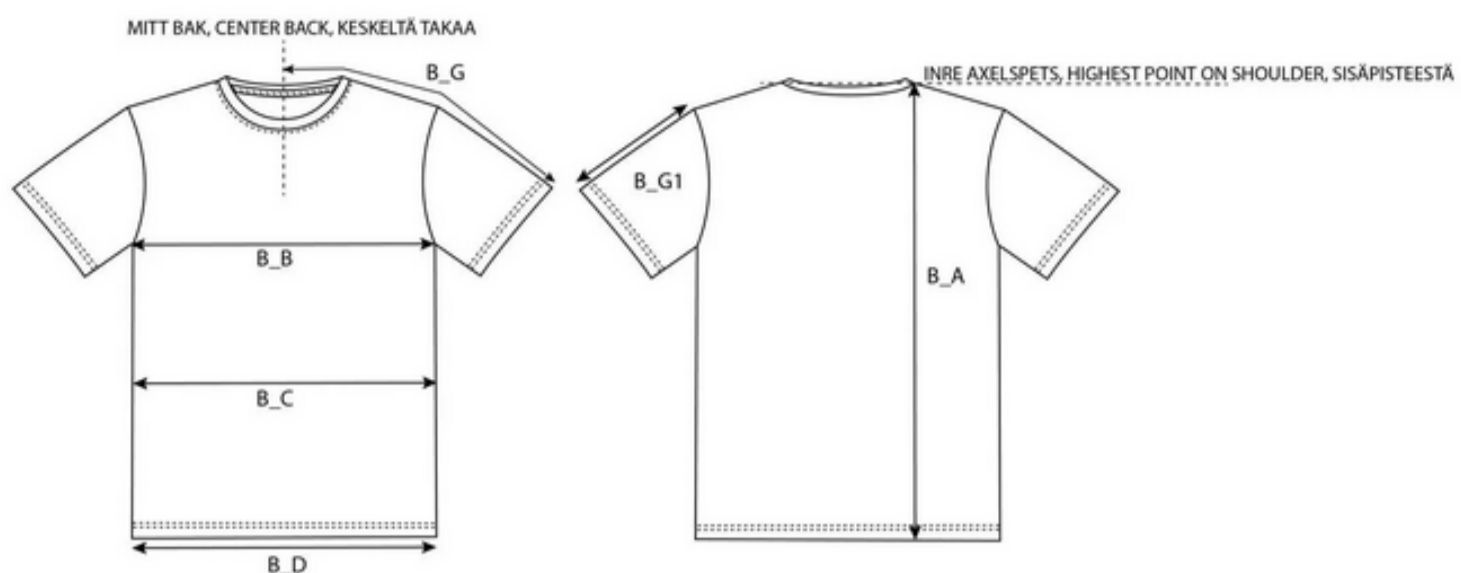

T-SHIRT, OLIKA FÄRGER & TRYCK

	XS	S	M	L	XL	XXL	3XL	4XL	5XL	6XL
B_A	68 cm	70 cm	72 cm	74 cm	76 cm	78 cm	80 cm	82 cm	84 cm	86 cm
B_B	47 cm	50 cm	53 cm	56 cm	59 cm	62 cm	65 cm	68 cm	71 cm	74 cm
B_C	47 cm	50 cm	53 cm	56 cm	59 cm	62 cm	65 cm	68 cm	71 cm	74 cm
B_D	47 cm	50 cm	53 cm	56 cm	59 cm	62 cm	65 cm	68 cm	71 cm	74 cm
B_G1	23 cm	23.5 cm	24 cm	24.5 cm	25 cm	25.5 cm	26 cm	26.5 cm	27 cm	27.5 cm