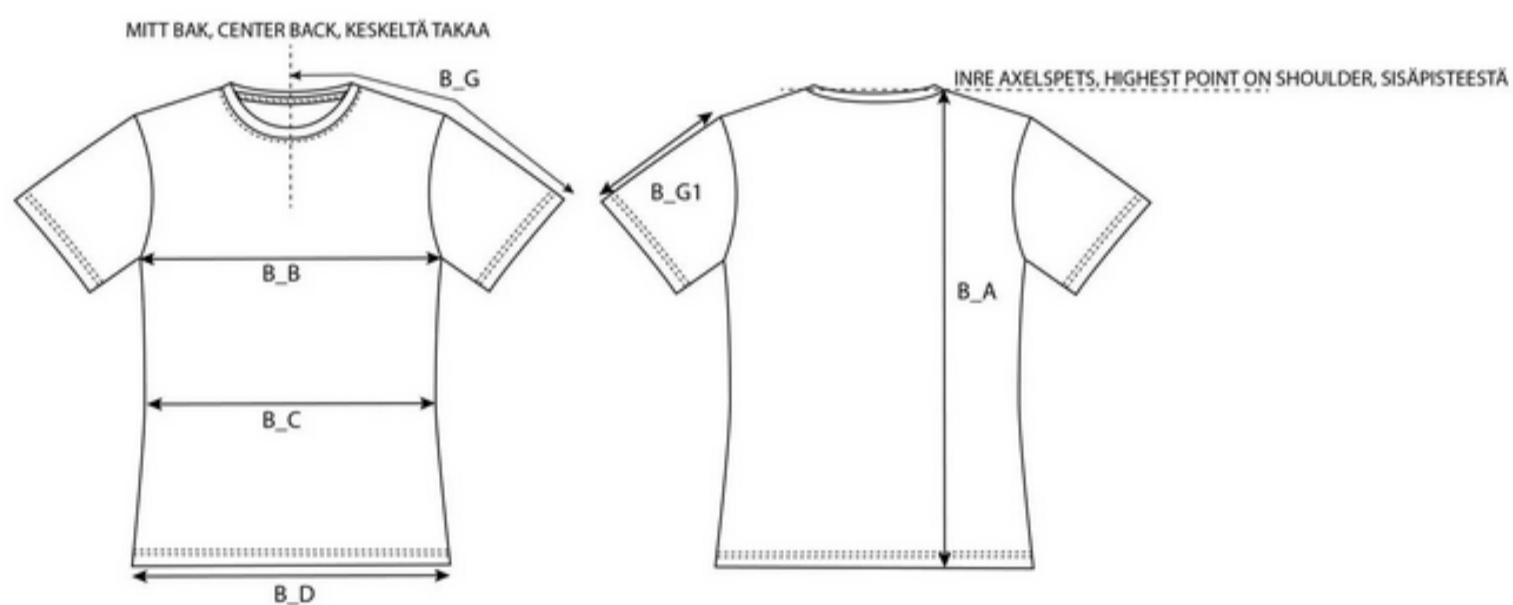

STORLEKSGUIDE (BARN)

HOODIE (BARN), OLIKA FÄRGER & TRYCK

	120	140	160
B_A	54 cm	59 cm	64 cm
B_B	43 cm	46 cm	49 cm
B_D2	36 cm	39 cm	42 cm
B_G	65 cm	72 cm	79 cm

T-SHIRT (BARN), OLIKA FÄRGER & TRYCK

	60	80	100	120	140	160
B_A	38 cm	43 cm	48 cm	53 cm	58 cm	63 cm
B_B	28 cm	31 cm	34 cm	37 cm	40 cm	43 cm
B_C	28 cm	31 cm	34 cm	37 cm	40 cm	43 cm
B_D	28 cm	31 cm	34 cm	37 cm	40 cm	43 cm
B_G1	10.5 cm	12 cm	13 cm	14 cm	15.5 cm	16.5 cm