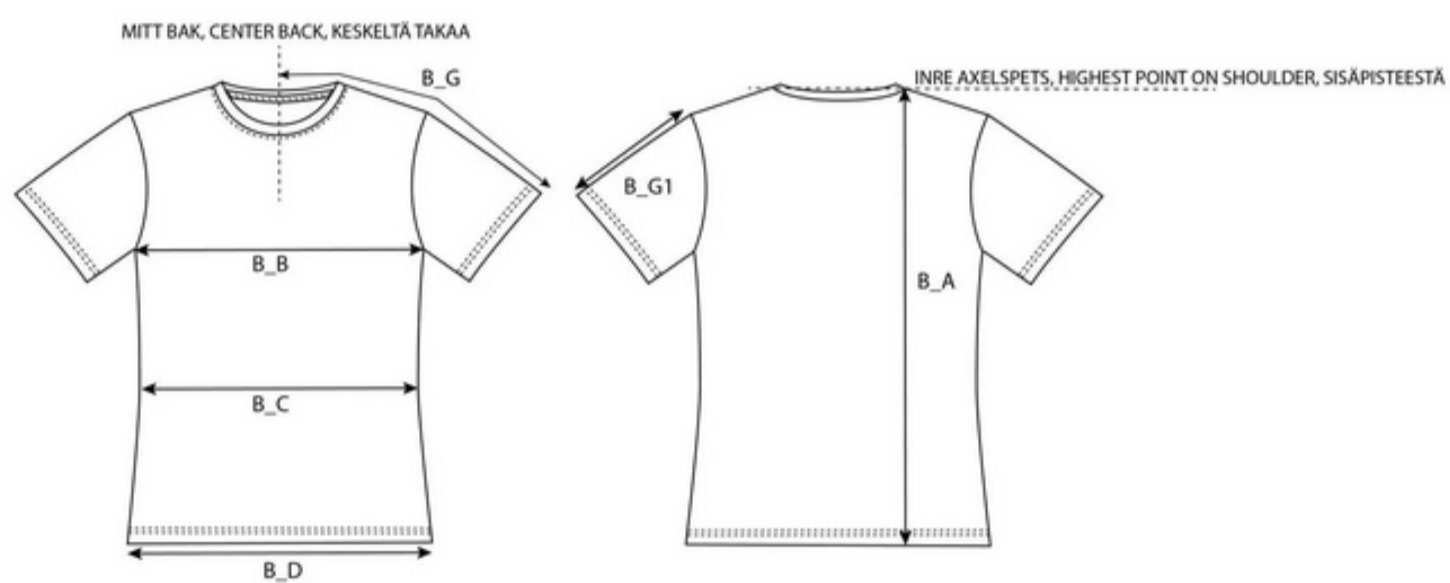

STORLEKSGUIDE (VUXEN)

COLLAGEJACKA

	XS	S	M	L	XL	XXL	3XL	4XL	5XL
B_A	66 cm	68 cm	70 cm	72 cm	74 cm	76 cm	78 cm	80 cm	82 cm
B_B	51 cm	54 cm	57 cm	60 cm	63 cm	66 cm	69 cm	72 cm	75 cm
B_D2	41 cm	44 cm	47 cm	50 cm	53 cm	56 cm	59 cm	62 cm	65 cm
B_G	86 cm	88 cm	90 cm	92 cm	94 cm	96 cm	98 cm	100 cm	102 cm

SWEATSHIRT

	XS	S	M	L	XL	XXL	3XL
B_A	67.5 cm	69.5 cm	71.5 cm	73.5 cm	75.5 cm	77.5 cm	79.5 cm
B_B	52 cm	55 cm	58 cm	61 cm	64 cm	67 cm	70 cm
B_D2	42 cm	45 cm	48 cm	51 cm	54 cm	57 cm	60 cm
B_G	88 cm	90 cm	92 cm	94 cm	96 cm	98 cm	100 cm

T-SHIRT, OLIKA FÄRGER & TRYCK

	XS	S	M	L	XL	XXL	3XL	4XL	5XL	6XL
B_A	68 cm	70 cm	72 cm	74 cm	76 cm	78 cm	80 cm	82 cm	84 cm	86 cm
B_B	47 cm	50 cm	53 cm	56 cm	59 cm	62 cm	65 cm	68 cm	71 cm	74 cm
B_C	47 cm	50 cm	53 cm	56 cm	59 cm	62 cm	65 cm	68 cm	71 cm	74 cm
B_D	47 cm	50 cm	53 cm	56 cm	59 cm	62 cm	65 cm	68 cm	71 cm	74 cm
B_G1	23 cm	23.5 cm	24 cm	24.5 cm	25 cm	25.5 cm	26 cm	26.5 cm	27 cm	27.5 cm