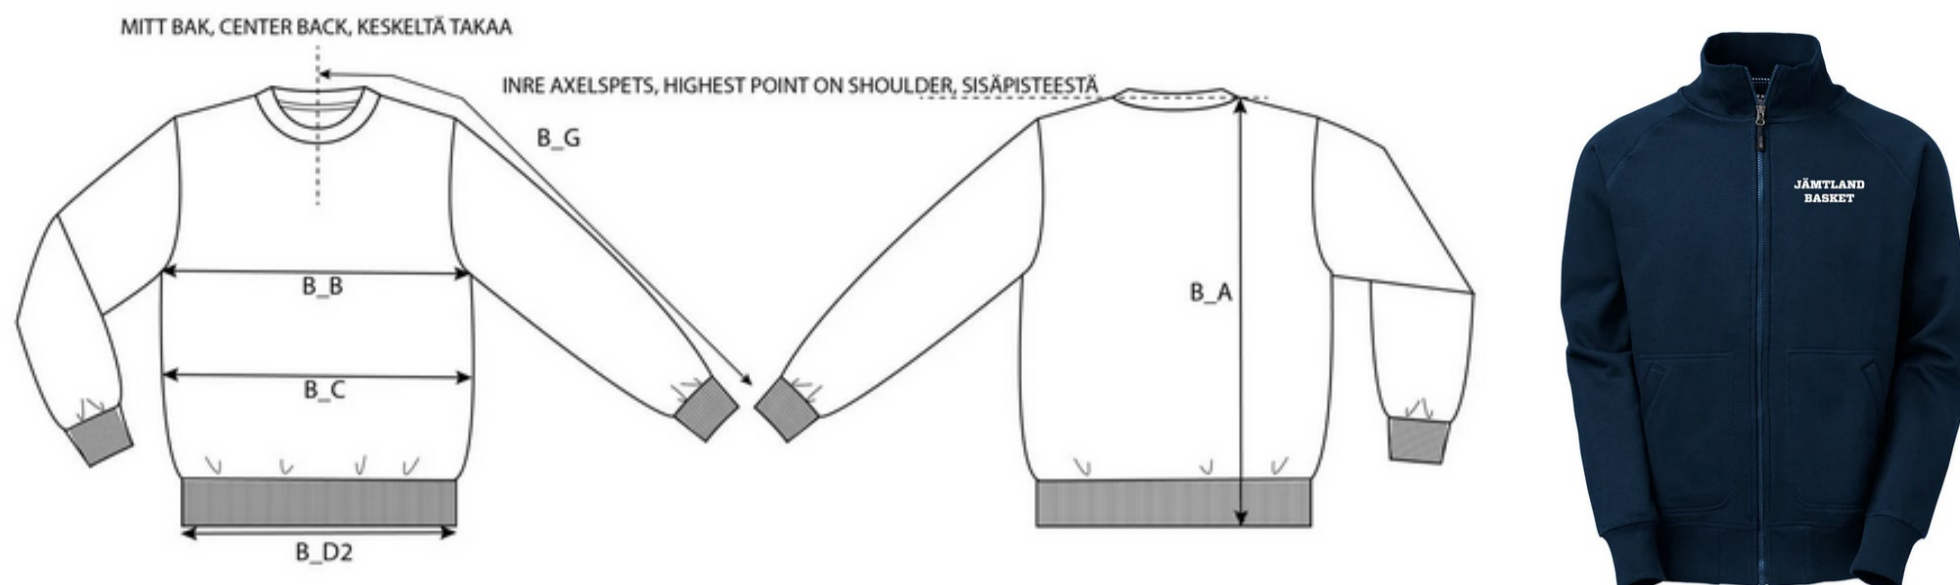

STORLEKSGUIDE (VUXEN)

COLLAGEJACKA

	XS	S	M	L	XL	XXL	3XL	4XL	5XL
B_A	66 cm	68 cm	70 cm	72 cm	74 cm	76 cm	78 cm	80 cm	82 cm
B_B	51 cm	54 cm	57 cm	60 cm	63 cm	66 cm	69 cm	72 cm	75 cm
B_D2	41 cm	44 cm	47 cm	50 cm	53 cm	56 cm	59 cm	62 cm	65 cm
B_G	86 cm	88 cm	90 cm	92 cm	94 cm	96 cm	98 cm	100 cm	102 cm

SWEATSHIRT

	XS	S	M	L	XL	XXL	3XL
B_A	67.5 cm	69.5 cm	71.5 cm	73.5 cm	75.5 cm	77.5 cm	79.5 cm
B_B	52 cm	55 cm	58 cm	61 cm	64 cm	67 cm	70 cm
B_D2	42 cm	45 cm	48 cm	51 cm	54 cm	57 cm	60 cm
B_G	88 cm	90 cm	92 cm	94 cm	96 cm	98 cm	100 cm