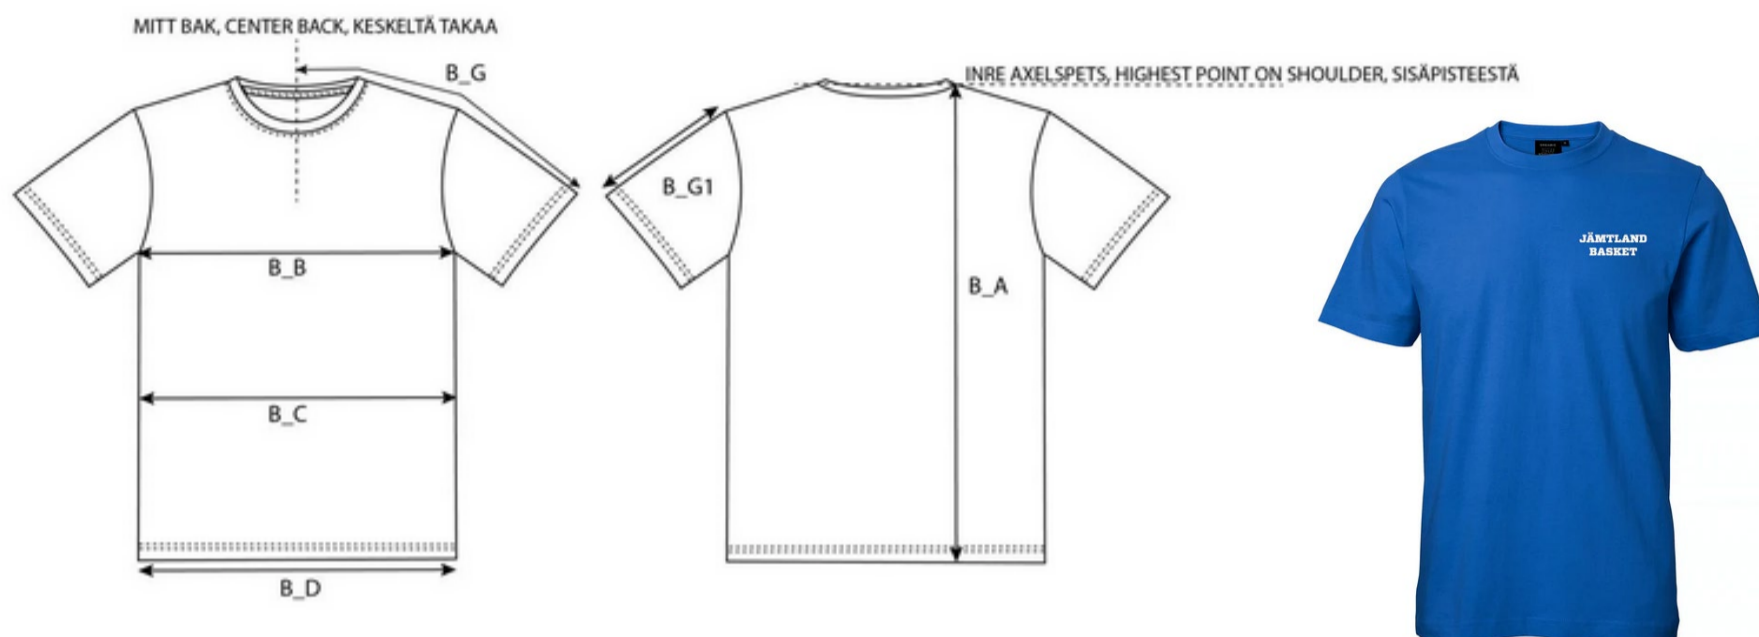

STORLEKSGUIDE (BARN)

HOODIE (BARN), OLIKA FÄRGER & TRYCK

	120	140	160
B_A	54 cm	59 cm	64 cm
B_B	43 cm	46 cm	49 cm
B_D2	36 cm	39 cm	42 cm
B_G	65 cm	72 cm	79 cm

T-SHIRT (BARN), OLIKA FÄRGER & TRYCK

	60	80	100	120	140	160
B_A	38 cm	43 cm	48 cm	53 cm	58 cm	63 cm
B_B	28 cm	31 cm	34 cm	37 cm	40 cm	43 cm
B_C	28 cm	31 cm	34 cm	37 cm	40 cm	43 cm
B_D	28 cm	31 cm	34 cm	37 cm	40 cm	43 cm
B_G1	10.5 cm	12 cm	13 cm	14 cm	15.5 cm	16.5 cm