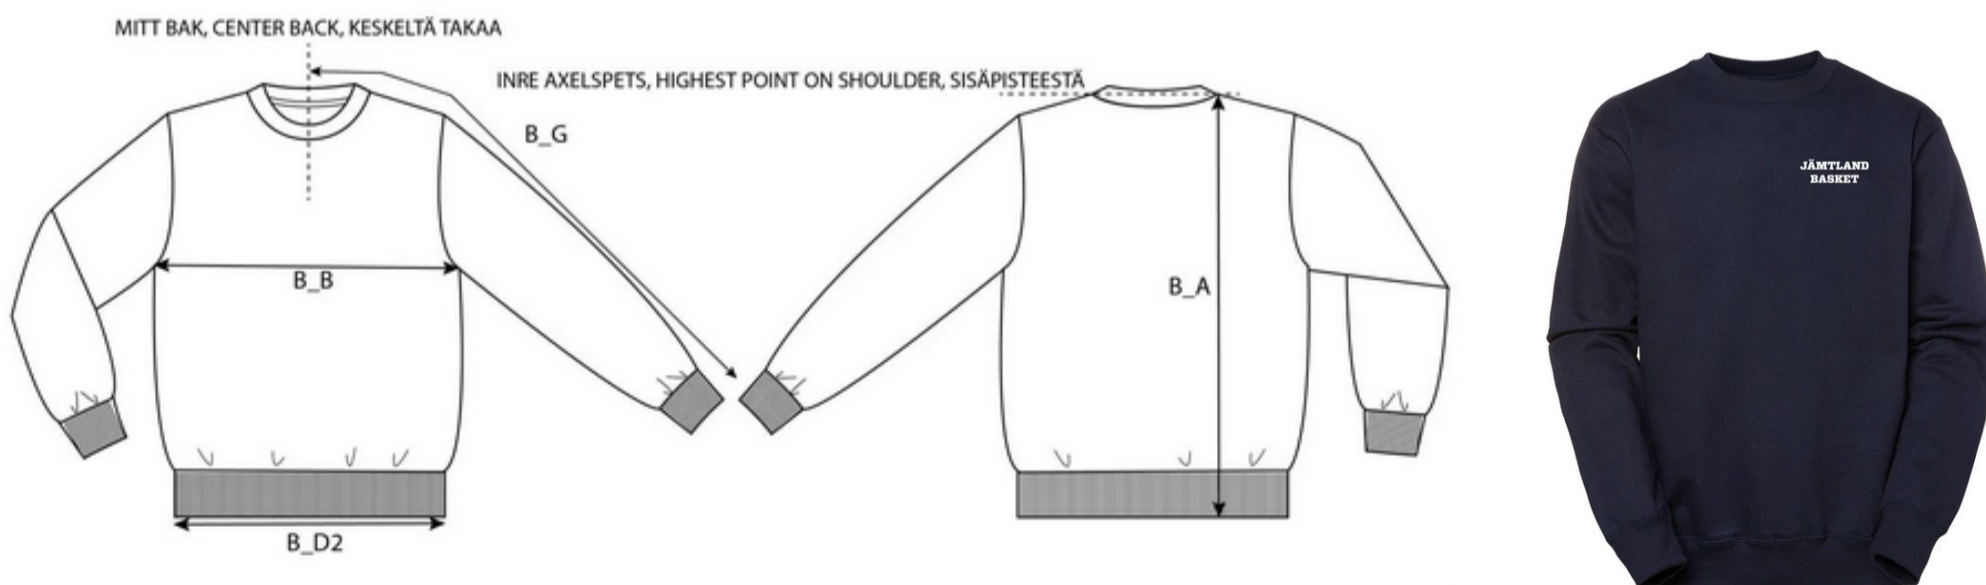

STORLEKSGUIDE (VUXEN)

COLLAGEJACKA

	XS	S	M	L	XL	XXL	3XL	4XL	5XL
B_A	66 cm	68 cm	70 cm	72 cm	74 cm	76 cm	78 cm	80 cm	82 cm
B_B	51 cm	54 cm	57 cm	60 cm	63 cm	66 cm	69 cm	72 cm	75 cm
B_D2	41 cm	44 cm	47 cm	50 cm	53 cm	56 cm	59 cm	62 cm	65 cm
B_G	86 cm	88 cm	90 cm	92 cm	94 cm	96 cm	98 cm	100 cm	102 cm

SWEATSHIRT

	XS	S	M	L	XL	XXL	3XL
B_A	67.5 cm	69.5 cm	71.5 cm	73.5 cm	75.5 cm	77.5 cm	79.5 cm
B_B	52 cm	55 cm	58 cm	61 cm	64 cm	67 cm	70 cm
B_D2	42 cm	45 cm	48 cm	51 cm	54 cm	57 cm	60 cm
B_G	88 cm	90 cm	92 cm	94 cm	96 cm	98 cm	100 cm