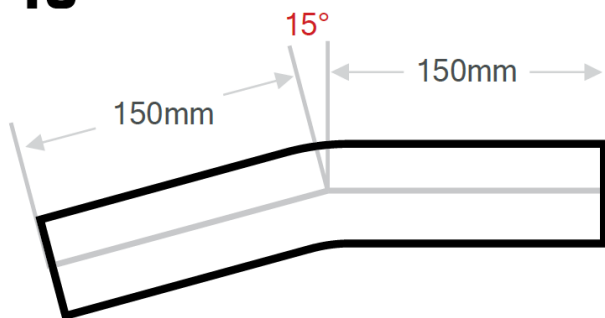

Internal Diameter	Outside Diameter	No. Of Plys	Working Pressure	Bursting Pressure	Bend Radius
48mm	57mm	3	4.50 Bar	13.50 Bar	45mm CLR
51mm	62mm	4	4.50 Bar	13.50 Bar	51mm CLR
54mm	65mm	4	4.33 Bar	13.00 Bar	60mm CLR
57mm	68mm	4	4.33 Bar	13.00 Bar	60mm CLR
60mm	71mm	4	4.17 Bar	12.50 Bar	60mm CLR
63mm	74mm	4	4.00 Bar	12.00 Bar	63mm CLR
65mm	76mm	4	3.83 Bar	11.50 Bar	65mm CLR
68mm	79mm	4	3.67 Bar	11.00 Bar	65mm CLR
70mm	81mm	4	3.50 Bar	10.50 Bar	65mm CLR
76mm	87mm	4	3.50 Bar	10.50 Bar	65mm CLR
80mm	91mm	4	3.33 Bar	10.00 Bar	70mm CLR
83mm	94mm	4	3.17 Bar	9.50 Bar	70mm CLR
90mm	101mm	4	3.00 Bar	9.00 Bar	70mm CLR
102mm	113mm	4	2.83 Bar	8.50 Bar	70mm CLR

15°

ALL