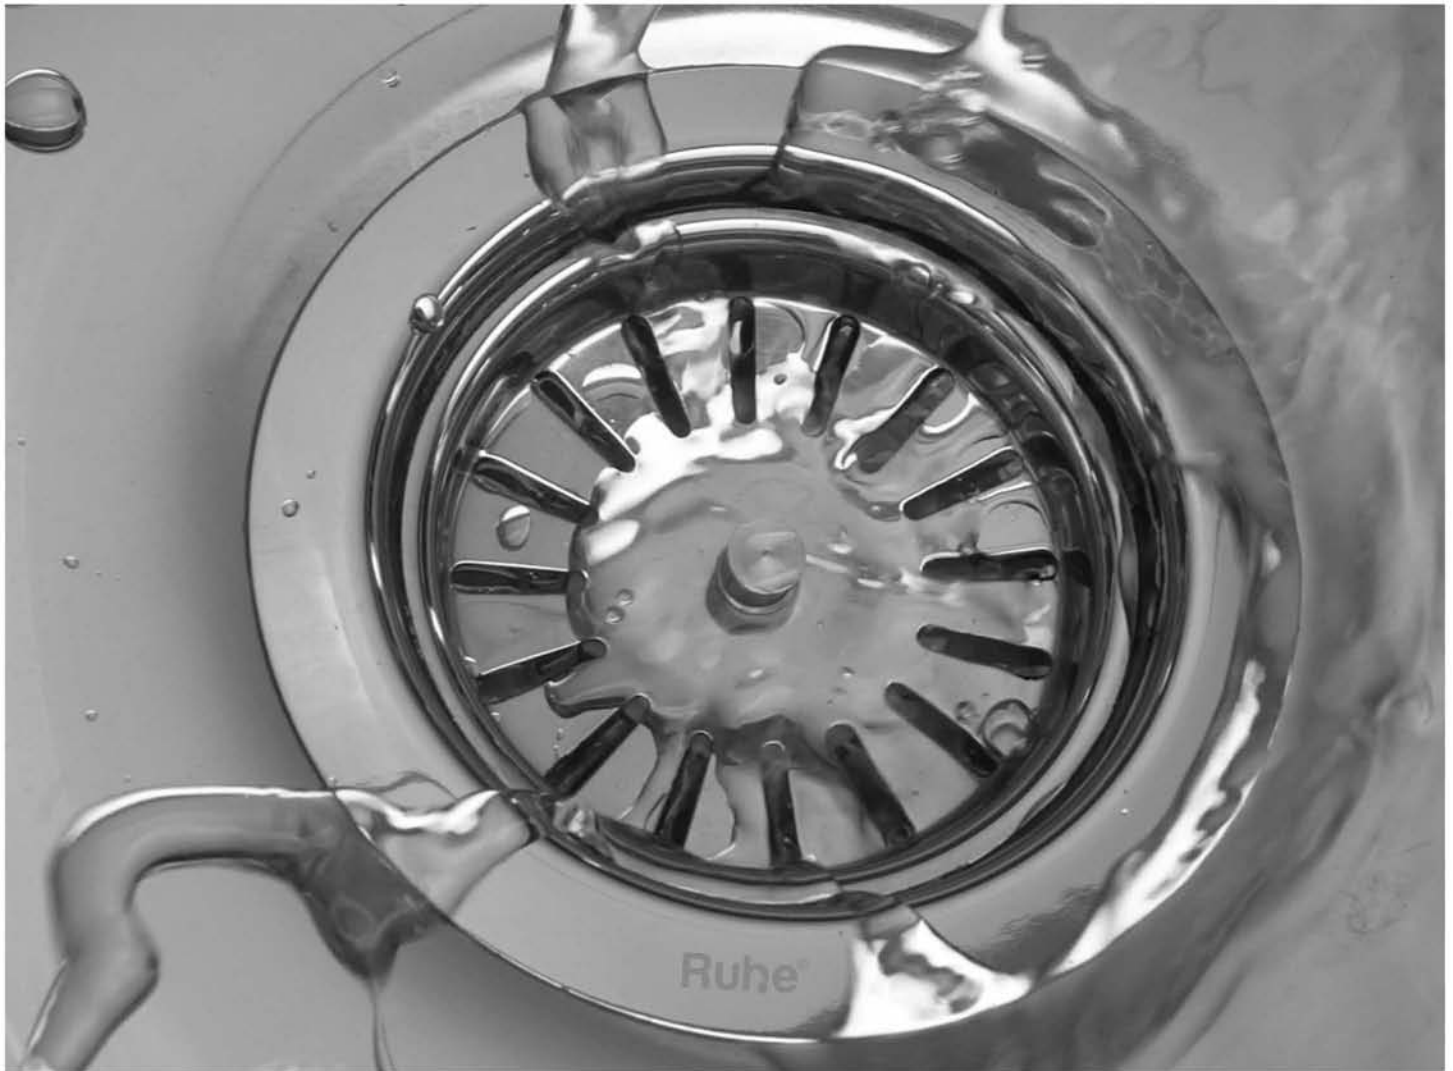

Double Bowl (Sand Choco)

ITEM CODE
13-0324-03

Size
34" x 20" x 9"

M.R.P. ₹
15852/-

THICKNESS
12mm

WEIGHT
20.700 kgs.

SINK ACCESSORIES

Sink Coupling 4½"
Code : 17-0101
Weight : 210 gms.
M.R.P. ₹ : 338/-