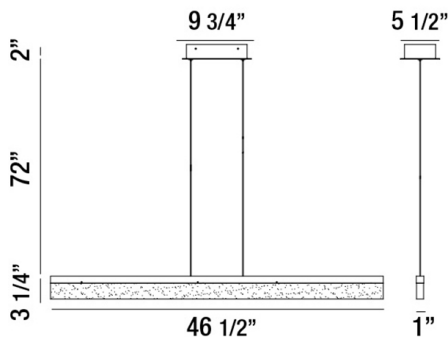

### Product Details

Item No.	:	31775-040
Finish	:	White
Shade	:	Opal
Length	:	46.5"
Width	:	1"
Height	:	3.25"
Est. Weight	:	12.54 lbs
Approval	:	cETLus

### TECHNICAL DETAILS

Hanging Support Type	:	Wire
Wire Length	:	72"
Power Wire Length	:	72"
Canopy Length	:	9.75"
Canopy Width	:	5.5"
Canopy Height	:	2"