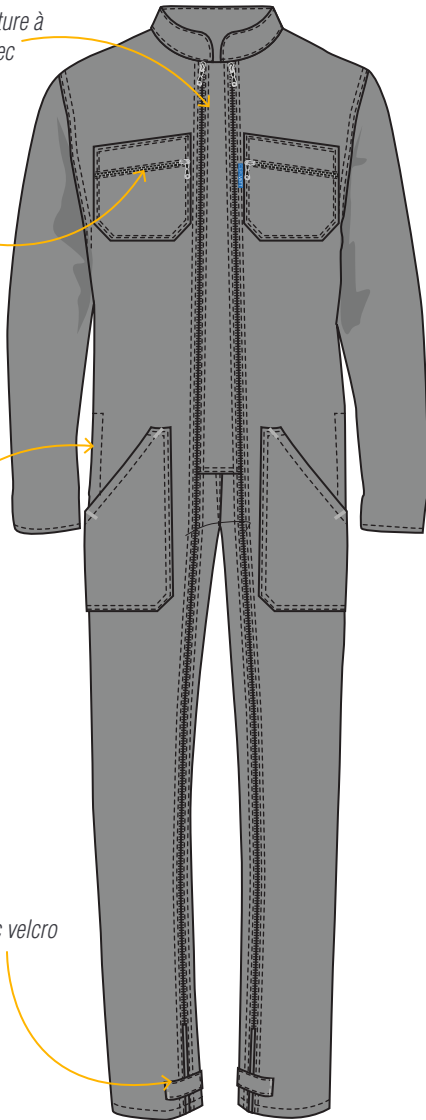

CEPOVETT
S A F E T Y

ESSENTIELS

9414 9403 COMBINAISON 2 ZIP

Le + Produit

Taille élastiquée dos et soufflets dos pour plus d' **ERGONOMIE**

DESCRIPTION

Tailles 0 à 8

MATIERES

9403 Chevron

60% coton 40% polyester 300 gr/m²

COLORIS

Devant fermé par fermeture à glissière injectée avec curseur métal

Poches fermées par fermeture à glissière

Passe-main

Pattes de serrage avec velcro bas de jambes

Soufflets dos

Elastique dos

Poche mètre

Date & Signature :