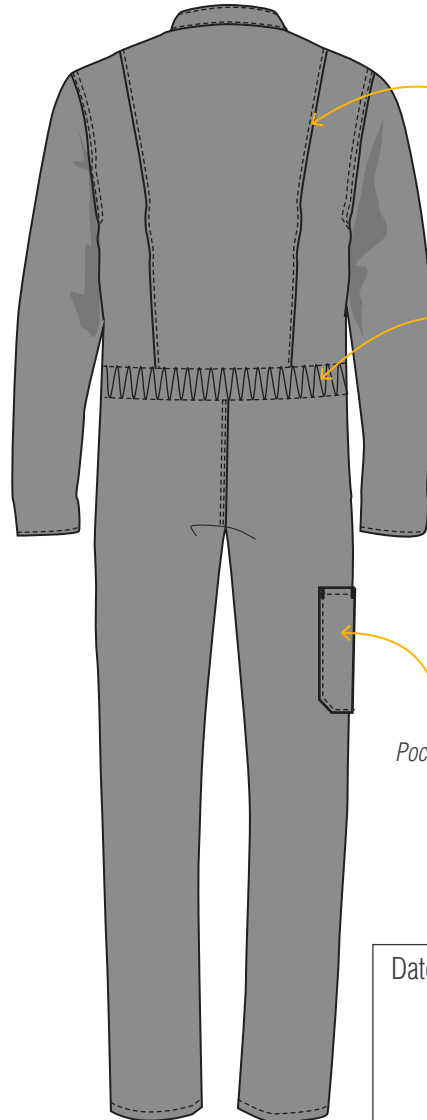

CEPOVETT
S A F E T Y

ESSENTIELS

9414 9403 COMBINAISON 2 ZIP

Le + Produit

Taille élastiquée dos et soufflets dos pour plus d' **ERGONOMIE**

DESCRIPTION

Tailles 0 à 8

MATIERES

9403 Chevron

60% coton 40% polyester 300 gr/m²

COLORIS

Devant fermé par fermeture à glissière injectée avec curseur métal

Poches fermées par fermeture à glissière

Passe-main

Pattes de serrage avec velcro bas de jambes

Soufflets dos

Elastique dos

Poche mètre

Date & Signature :