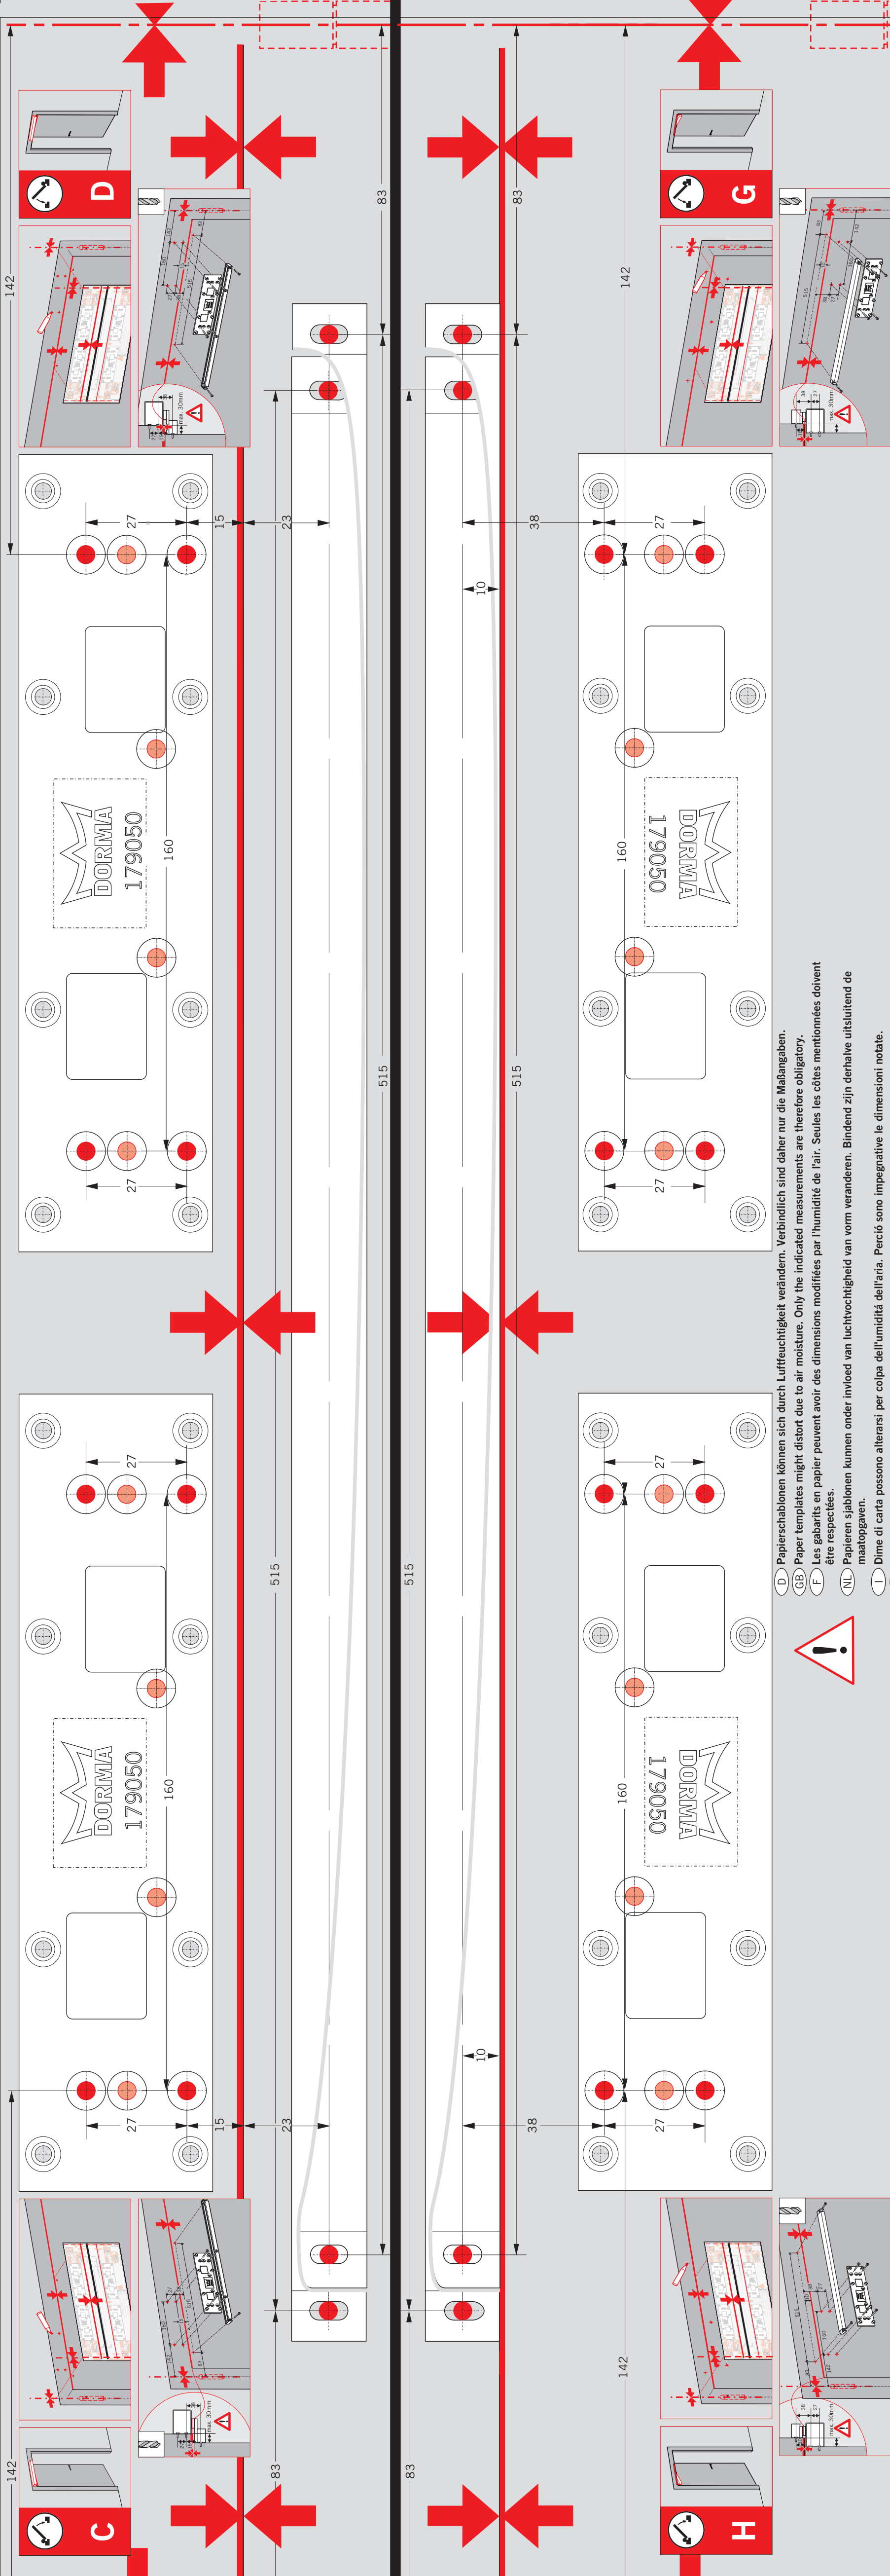

(D) Papiersjablonen können sich durch Luftfeuchtigkeit verändern. Verbindlich sind daher nur die Maßangaben.

(GB) Paper templates might distort due to air moisture. Only the indicated measurements are therefore obligatory.

(F) Les gabarits en papier peuvent avoir des dimensions modifiées par l'humidité de l'air. Seules les côtes mentionnées doivent être respectées.

(NL) Papiieren sjablonen kunnen onder invloed van luchtvochtigheid van vorm veranderen. Bindend zijn derhalve uitsluitend de maatopgaven.

(I) Dime di carta possono alterarsi per colpa dell'umidità dell'aria. Perciò sono impegnative le dimensioni notate.

(E) Las plantillas de montaje de papel pueden variar su tamaño por causa de la humedad. Las dimensiones reales son las indicadas en la misma.