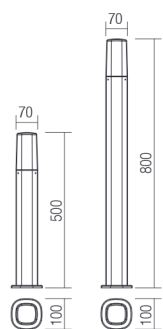

BOLLARD • STÄLPIŞOR

| Type | Code | Finishing | H (mm) |
|---|-------------|-----------|--------|
|  | 9075 | ■ DG | 500 |
| | 9076 | ■ DB | 500 |
| | 9077 | ■ DG | 800 |
| | 9078 | ■ DB | 800 |

| Power | Socket | Input voltage | Input frequency |
|--------------|--------|---------------|-----------------|
| 1 x max. 42W | E27 | 230V | 50Hz |

Dimension

Photometry