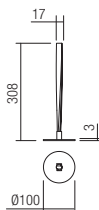

SK · Svietidlá do interiéru osadené SMD LED diódami, štruktúra z hliníka a kovu lakovaná pieskovou bielou, difúzor z opálového bieho PVC.

01-2347

INFO/DIMENSIONS

01-2348

SMD LED · 19W · 4000K · CRI 80
LED flux 1950 lm
Luminaire flux 1083 lm