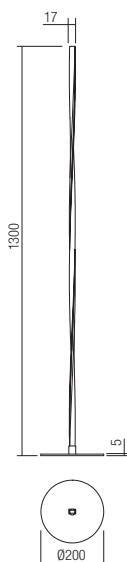

SK · Svietidlá do interiéru osadené SMD LED diódami, štruktúra z hliníka a kovu lakovaná pieskovou bielou, difúzor z opálového bieho PVC.

01-2347

INFO/DIMENSIONS

01-2348

SMD LED · 19W · 4000K · CRI 80
LED flux 1950 lm
Luminaire flux 1083 lm

01-2347

SMD LED · 6W · 4000K · CRI 80
LED flux 480 lm
Luminaire flux 298 lm

01-2348

01-2348