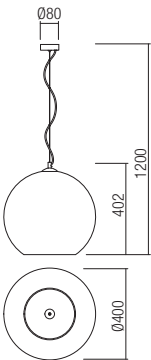

01-2072

01-2073

01-2076

01-2077

art. 01-2071 Smoky grey shadow
art. 01-2072 Copper shadow

Lampholder E27
Power 1 x max. 42W
Input 230V, 50Hz

CE IP20

art. 01-2073 Smoky grey shadow
art. 01-2074 Copper shadow

Lampholder E27
Power 1 x max. 42W
Input 230V, 50Hz

CE IP20

art. 01-2075 Smoky grey shadow
art. 01-2076 Copper shadow

Lampholder E27
Power 1 x max. 42W
Input 230V, 50Hz

CE IP20

art. 01-2077 Smoky grey shadow
art. 01-2078 Copper shadow

Lampholder E27
Power 1 x max. 42W
Input 230V, 50Hz

CE IP20

art. 01-2079 Smoky grey shadow
art. 01-2080 Copper shadow

Lampholder E27
Power 5 x max. 42W
Input 230V, 50Hz

CE IP20