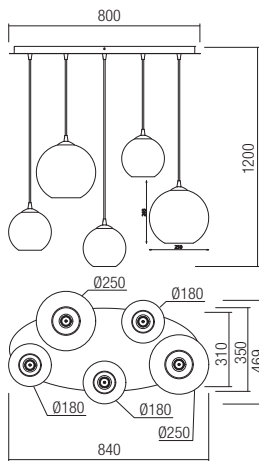

01-2072

01-2073

01-2076

01-2077

art. 01-2071 Smoky grey shadow
art. 01-2072 Copper shadow

Lampholder E27
Power 1 x max. 42W
Input 230V, 50Hz

CE IP20

art. 01-2073 Smoky grey shadow
art. 01-2074 Copper shadow

Lampholder E27
Power 1 x max. 42W
Input 230V, 50Hz

CE IP20

art. 01-2075 Smoky grey shadow
art. 01-2076 Copper shadow

Lampholder E27
Power 1 x max. 42W
Input 230V, 50Hz

CE IP20

art. 01-2077 Smoky grey shadow
art. 01-2078 Copper shadow

Lampholder E27
Power 1 x max. 42W
Input 230V, 50Hz

CE IP20

art. 01-2079 Smoky grey shadow
art. 01-2080 Copper shadow

Lampholder E27
Power 5 x max. 42W
Input 230V, 50Hz

CE IP20