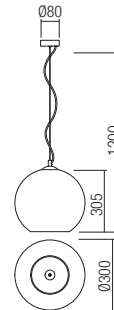

01-2072

01-2073

01-2076

01-2077

art. 01-2071 Smoky grey shadow
art. 01-2072 Copper shadow

Lampholder E27
Power 1 x max. 42W
Input 230V, 50Hz

CE IP20

art. 01-2073 Smoky grey shadow
art. 01-2074 Copper shadow

Lampholder E27
Power 1 x max. 42W
Input 230V, 50Hz

CE IP20

art. 01-2075 Smoky grey shadow
art. 01-2076 Copper shadow

Lampholder E27
Power 1 x max. 42W
Input 230V, 50Hz

CE IP20

art. 01-2077 Smoky grey shadow
art. 01-2078 Copper shadow