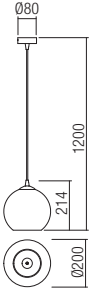

01-2072

01-2073

01-2076

01-2077

art. 01-2071 Smoky grey shadow
art. 01-2072 Copper shadow

Lampholder E27
Power 1 x max. 42W
Input 230V, 50Hz

CE IP20

art. 01-2073 Smoky grey shadow
art. 01-2074 Copper shadow

Lampholder E27
Power 1 x max. 42W
Input 230V, 50Hz

CE IP20

art. 01-2075 Smoky grey shadow
art. 01-2076 Copper shadow

Lampholder E27
Power 1 x max. 42W
Input 230V, 50Hz

CE IP20

art. 01-2077 Smoky grey shadow
art. 01-2078 Copper shadow