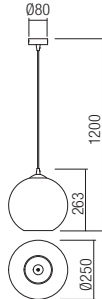

01-2072

01-2073

01-2076

01-2077

art. 01-2071 Smoky grey shadow
art. 01-2072 Copper shadow

Lampholder E27
Power 1 x max. 42W
Input 230V, 50Hz

CE IP20

art. 01-2073 Smoky grey shadow
art. 01-2074 Copper shadow

Lampholder E27
Power 1 x max. 42W
Input 230V, 50Hz

CE IP20

art. 01-2075 Smoky grey shadow
art. 01-2076 Copper shadow

Lampholder E27
Power 1 x max. 42W
Input 230V, 50Hz

CE IP20

art. 01-2077 Smoky grey shadow
art. 01-2078 Copper shadow