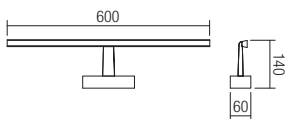

INFO/DIMENSIONS

- 01-1671 White
- 01-1672 Chrome

SMD LED · 12W · 3000K · CRI 85
LED flux 1242 lm
Luminaire flux 798 lm