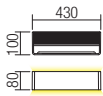

Led type	SMD LED 5730 24 pcs x 0,5W
Power	12W
Input	220-240V, 50/60Hz
Color temperature	3000K
Lumen source	1224 lm
Lumen system	711 lm
CRI	90
Not dimmable	

CE IP20