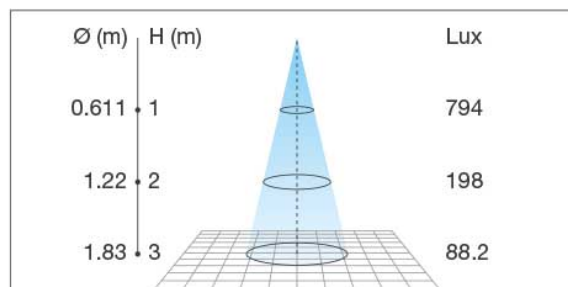

Disegno tecnico

Diagramma a coni

Diagramma a coni rilevato con LED HP SMD, lente 45°, bianco caldo.

Cone diagram measured with warm white, HP SMD LED, lens 45°.

Modelli

Codice	Finitura	Alimentatore Input	Numero Led	Colore Luce	Gradi Lente	Lumen Max	Potenza Max
PH02S18W1A5A	Bianco	24Vdc	3x2		15°		18W