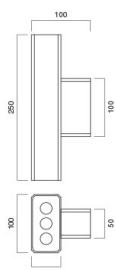

Disegno tecnico

Diagramma a coni

Diagramma a coni rilevato con LED HP SMD, lente 45°, bianco caldo.

Cone diagram measured with warm white, HP SMD LED, lens 45°.

Modelli

Codice	Finitura	Alimentatore Input	Numero Led	Colore Luce	Gradi Lente	Lumen Max	Potenza Max
PH02S18W1A5A	Bianco	24Vdc	3x2		15°		18W

PH02S18W1A5B	Grigio RAL9006	24Vdc	3x2		15°	18W
PH02S18W1A5M	Cor-Ten	24Vdc	3x2		15°	18W
PH02S18W1A5N	Grigio Scuro RAL7043	24Vdc	3x2		15°	18W
PH02S18W1A6A	Bianco	230Vac	3x2		15°	18W
PH02S18W1A6B	Grigio RAL9006	230Vac	3x2		15°	18W
PH02S18W1A6M	Cor-Ten	230Vac	3x2		15°	18W
PH02S18W1A6N	Grigio Scuro RAL7043	230Vac	3x2		15°	18W
PH02S18W1B5A	Bianco	24Vdc	3x2		45°	18W
PH02S18W1B5B	Grigio RAL9006	24Vdc	3x2		45°	18W
PH02S18W1B5M	Cor-Ten	24Vdc	3x2		45°	18W
PH02S18W1B5N	Grigio Scuro RAL7043	24Vdc	3x2		45°	18W
PH02S18W1B6A	Bianco	230Vac	3x2		45°	18W
PH02S18W1B6B	Grigio RAL9006	230Vac	3x2		45°	18W
PH02S18W1B6M	Cor-Ten	230Vac	3x2		45°	18W
PH02S18W1B6N	Grigio Scuro RAL7043	230Vac	3x2		45°	18W
PH02S18W1D5A	Bianco	24Vdc	3x2		120°	18W
PH02S18W1D5B	Grigio RAL9006	24Vdc	3x2		120°	18W
PH02S18W1D5M	Cor-Ten	24Vdc	3x2		120°	18W
PH02S18W1D5N	Grigio Scuro RAL7043	24Vdc	3x2		120°	18W
PH02S18W1D6A	Bianco	230Vac	3x2		120°	18W
PH02S18W1D6B	Grigio RAL9006	230Vac	3x2		120°	18W
PH02S18W1D6M	Cor-Ten	230Vac	3x2		120°	18W
PH02S18W1D6N	Grigio Scuro RAL7043	230Vac	3x2		120°	18W
PH02S18W2A5A	Bianco	24Vdc	3x2		15°	18W
PH02S18W2A5B	Grigio RAL9006	24Vdc	3x2		15°	18W
PH02S18W2A5M	Cor-Ten	24Vdc	3x2		15°	18W
PH02S18W2A5N	Grigio Scuro RAL7043	24Vdc	3x2		15°	18W
PH02S18W2A6A	Bianco	230Vac	3x2		15°	18W
PH02S18W2A6B	Grigio RAL9006	230Vac	3x2		15°	18W