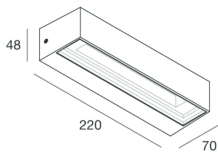

Caratteristiche

Uso: Esterno
Tipo installazione: PARETE
Emissione: DIRETTA/INDIRETTA
Ottica: TRASPARENTE
Colore: GRIGIO ANTRACITE
Dimmerazione: ON/OFF
Emergenza: NO
L: 220mm
A: 70mm
H: 48mm
Garanzia: 5 anni
Peso: 1kg

Dati tecnici

Potenza reale apparecchio: 10W
Flusso luminoso apparecchio: 1330/1370/1410lm
IP: 65
Classe di isolamento: I
Tensione di alimentazione: 220-240V 50/60Hz
SELV: No

Sorgente

Sorgente luminosa: LED
Potenza sorgente: 8W
Temperatura colore: 3000K/3500K/4000K
CRI: >80
LED lifespan: 30000h L70 B20