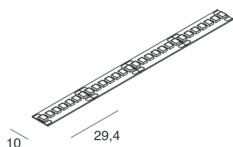

STRIP LED

100939.99

Caratteristiche

Uso: Interno
Dimmerazione: CON ACCESSORIO
Emergenza: CON ACCESSORIO
L: 5000mm
A: 10mm
Garanzia: 5 anni
Peso: 0.155kg

Dati tecnici

IP: 20
Classe di isolamento: III
Tensione di alimentazione: 24 Vdc
SELV: No

Sorgente

Sorgente luminosa: LED
Potenza sorgente: 19.2W/m
Flusso luminoso sorgente: 2140lm
Temperatura colore: 3000K
CRI: >90
LED lifespan: 30000h L70 B20

Conformità

CEI EN 60598-1:2015 + A11:2009. IEC 60598-2:2015 2-1

Norme

Rischio fotobiologico: GRUPPO RISCHIO 1 Apparecchio certificato in GRUPPO RG1 - Gruppo di Rischio 1 (basso) - Assenza di pericolo dovuta ad una limitazione dell'emissione di radiazione intrinseca al prodotto in conformità alla normativa CEI EN 62471:2010-01, IEC TR 62778:2014.

CAM edilizia: Conforme al CAM EDILIZIA Decreto Ministeriale 11 ottobre 2017.

[Visualizza maggiori info sul prodotto](#)