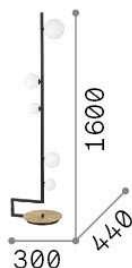

Info generali

Decorativo - Terra

Montatura in metallo verniciato con disco decorativo in ottone satinato. Diffusori in vetro soffiato bianco acidato. Cavo in pvc con interruttore e spina. Colore: nero opaco con dettaglio ottone satinato.

Ean	8021696273662
Articolo	BIRDS PT5
Installazione	Terra
Garanzia	5 years
Peso lordo	8.17 kg
Volume	0.15364 m³

Info tecniche e installative

Peso netto	5.64 kg
Classe di isolamento	II
Grado di protezione	IP20
Conformità	-
Temperatura d'esercizio	0° ~ +40 °C K
Dimmer	No dimmerable
Alimentazione	
Alimentatore	Non necessario
Specifiche per l'incasso	-
Resistenza al carico	-
Orientabilità	-

Info sorgente e prestazionali

Sorgente integrata	Lampadina (inclusa)
Sorgente sostituibile	Sì
Potenza	G9 max 5 x 15W
Emissione	Diffusa
Consumo massimo	-
Lampadina inclusa	209043 G9 03W 300Lm 3000K