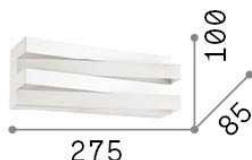

## Info generali

Decorativo - Applique

Montatura in metallo verniciato a polveri. Diffusore in acrilico satinato. Emissione luminosa diffusa, sopra, sotto e frontale. Colore: bianco.

Ean	8021696267760
Articolo	VIRTUS AP 3000K
Installazione	Applique
Garanzia	5 years
Peso lordo	1.11 kg
Volume	0.00348 m³

## Info sorgente e prestazionali

Sorgente integrata	Modulo LED integrato
Sorgente sostituibile	Si
Potenza	LED 17W
Emissione	Diretta + Indiretta
Consumo massimo	max 13 W
Lampadina inclusa	LED INTEGRATO 800Lm 3000K