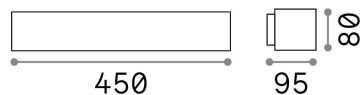

Info sorgente e prestazionali

Sorgente integrata	Lampadina (non inclusa)
Sorgente sostituibile	Sì
Potenza	E27 max 2 x 60W
Emissione	Diretta + Indiretta
Consumo massimo	-
Lampadina consigliata	E27 POWER 06W SFERA 4000K