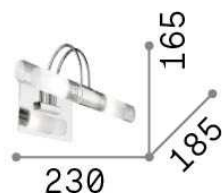

Info generali

Decorativo - Applique

Montatura in metallo cromato. Diffusori in vetro pirex trasparente chiuso alle estremità e smerigliato a sabbia nelle parti centrali.

Ean	8021696008851
Articolo	DOUBLE AP2
Installazione	Applique
Garanzia	5 years
Peso lordo	0.68 kg
Volume	0.0042 m ³

Info tecniche e installative

Peso netto	0.53 kg
Classe di isolamento	I
Grado di protezione	IP20
Conformità	-
Temperatura d'esercizio	-
Dimmer	No dimmerable
Alimentazione	
Alimentatore	Non necessario
Specifiche per l'incasso	-
Resistenza al carico	-
Orientabilità	-

Info sorgente e prestazionali

Sorgente integrata	Lampadina (inclusa)
Sorgente sostituibile	Si
Potenza	G9 max 2 x 40W
Emissione	-
Consumo massimo	-
Lampadina inclusa	209043 G9 03W 300Lm 3000K