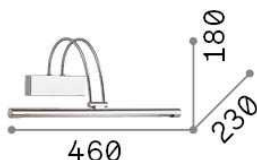

## Info generali

Decorativo - Applique

Montatura in metallo con finitura disponibile in brunito, cromo, nickel o ottone satinato. Diffusore a LED inclinabile. Interruttore sulla base.

Ean	8021696007045
Articolo	BOW AP D46 CROMO
Installazione	Applique
Garanzia	5 years
Peso lordo	1.03 kg
Volume	0.020736 m <sup>3</sup>

## Info tecniche e installative

Peso netto	0.79 kg
Classe di isolamento	I
Grado di protezione	IP20
Conformità	-
Temperatura d'esercizio	-
Dimmer	No dimmerable, On-Off
Alimentazione	
Alimentatore	Integrato, incluso
	SI (solo personale qualificato), elettronico
Specifiche per l'incasso	-
Resistenza al carico	-
Orientabilità	-