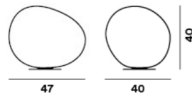

Lampada da tavolo e da appoggio a luce diffusa. Diffusore soffiato a bocca satinato bianco con procedura di soffiatura del vetro non ruotato nello stampo (detto "a fermo"), sottoposto a procedimento di immersione in acido. Nel vetro della versione grande e media è incorporata una ghiera in policarbonato trasparente opaco stampato ad iniezione, nella versione piccola in policarbonato bianco. Base di appoggio bianco in metallo verniciato a polveri epossidiche e supporto del portalampada in policarbonato trasparente opaco stampato ad iniezione. Interruttore on/off sul cavo trasparente o con dimmer che consente la regolazione a gradazione.

Gregg grande

SCHEMA & EMISSIONE DELLA LUCE

MATERIALE

Vetro soffiato acidato e metallo verniciato

COLORI

ACCESSORI

Gregg

SORGENTE LUMINOSA

LED retrofit, Halo
Max 150WE27
Dimmerabile